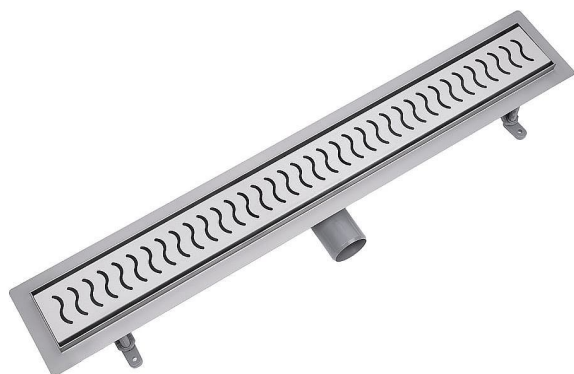

Odtokový žlab do prostoru s roštem, nerez, ONDA, L=600mm

» Koupelna » Vany, vaničky, žlaby » Sprchové žlaby » Žlaby do prostoru

Objednáací kód	ZLABRF060SET
Malé balení	1,00
Výrobce	vogi.
Jednotka	ks

Prodejna Masná:
Prodejna Slovinská: