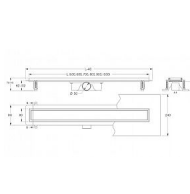

Odtokový žlab do prostoru s roštem, nerez, ONDA, L=600mm

» Koupelna » Vany, vaničky, žlaby » Sprchové žlaby » Žlaby do prostoru

Objednací kód	ZLABRF060SET
Malé balení	1,00
Výrobce	vogi.
Jednotka	ks

Prodejna Masná: Není skladem
Prodejna Slovinská: Není skladem