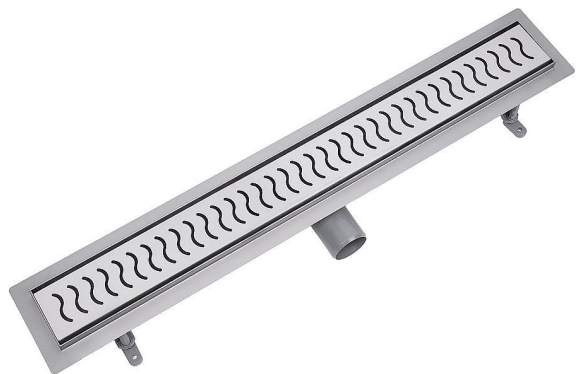

Odtokový žlab do prostoru s roštem, nerez, ONDA, L=600mm

» Koupelna » Vany, vaničky, žlaby » Sprchové žlaby » Žlaby do prostoru

Objednací kód	ZLABRF060SET
Malé balení	1,00
Výrobce	vogi.
Jednotka	ks

Prodejna Masná: Není skladem
Prodejna Slovinská: Není skladem