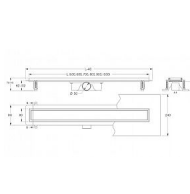

Odtokový žlab do prostoru s roštem, nerez, ONDA, L=600mm

» Koupelna » Vany, vaničky, žlaby » Sprchové žlaby » Žlaby do prostoru

Objednáací kód	ZLABRF060SET
Malé balení	1,00
Výrobce	vogi.
Jednotka	ks

Prodejna Masná:
Prodejna Slovinská: