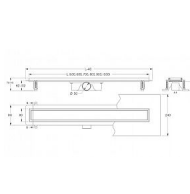

Odtokový žlab do prostoru s roštem, nerez, ONDA, L=800mm

» Koupelna » Vany, vaničky, žlaby » Sprchové žlaby » Žlaby do prostoru

Objednáací kód	ZLABRF080SET
Malé balení	1,00
Výrobce	vogi.
Jednotka	ks

Prodejna Masná: Není skladem
Prodejna Slovinská: Není skladem