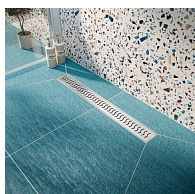

Odtokový žlab do prostoru s roštem, nerez, ONDA, L=800mm

» Koupelna » Vany, vaničky, žlaby » Sprchové žlaby » Žlaby do prostoru

Objednáací kód	ZLABRF080SET
Malé balení	1,00
Výrobce	vogi.
Jednotka	ks

Prodejna Masná: Není skladem
Prodejna Slovinská: Není skladem