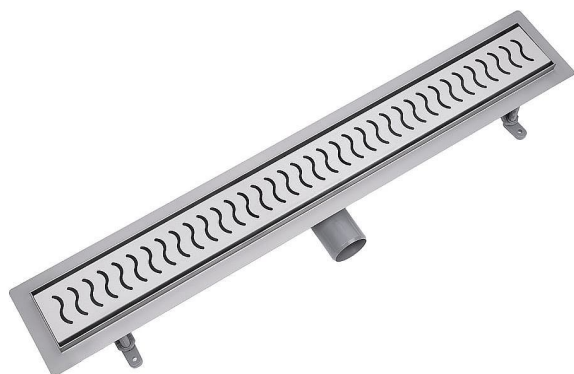

Odtokový žlab do prostoru s roštem, nerez, ONDA, L=800mm

» Koupelna » Vany, vaničky, žlaby » Sprchové žlaby » Žlaby do prostoru

Objednáací kód	ZLABRF080SET
Malé balení	1,00
Výrobce	vogi.
Jednotka	ks

Prodejna Masná: Není skladem
Prodejna Slovinská: Není skladem