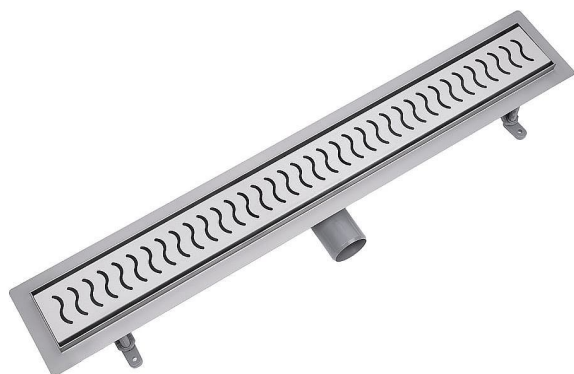

Odtokový žlab do prostoru s roštem, nerez, ONDA, L=900mm

» Koupelna » Vany, vaničky, žlaby » Sprchové žlaby » Žlaby do prostoru

Objednáací kód	ZLABRF090SET
Malé balení	1,00
Výrobce	vogi.
Jednotka	ks

Prodejna Masná:
Prodejna Slovinská: