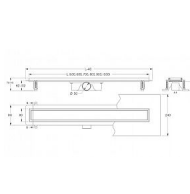

Odtokový žlab do prostoru s roštem, nerez, ONDA, L=900mm

» Koupelna » Vany, vaničky, žlaby » Sprchové žlaby » Žlaby do prostoru

Objednací kód	ZLABRF090SET
Malé balení	1,00
Výrobce	vogi.
Jednotka	ks

Prodejna Masná: Není skladem
Prodejna Slovinská: Není skladem