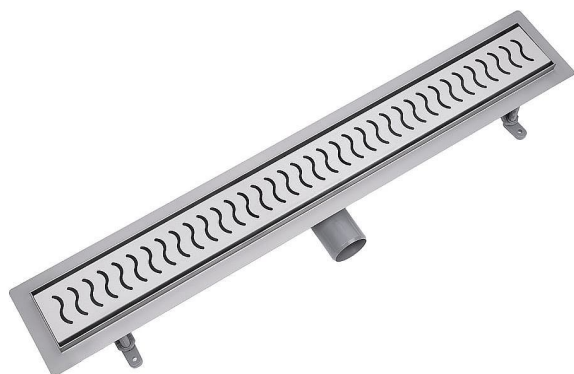

Odtokový žlab do prostoru s roštem, nerez, ONDA, L=900mm

» Koupelna » Vany, vaničky, žlaby » Sprchové žlaby » Žlaby do prostoru

Objednací kód	ZLABRF090SET
Malé balení	1,00
Výrobce	vogi.
Jednotka	ks

Prodejna Masná: Není skladem
Prodejna Slovinská: Není skladem