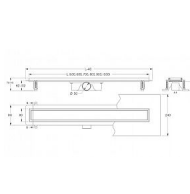

Odtokový žlab do prostoru s roštem, nerez, ONDA, L=900mm

» Koupelna » Vany, vaničky, žlaby » Sprchové žlaby » Žlaby do prostoru

Objednáací kód	ZLABRF090SET
Malé balení	1,00
Výrobce	vogi.
Jednotka	ks

Prodejna Masná:
Prodejna Slovinská: