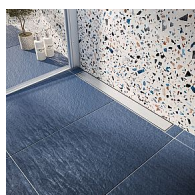

Odtokový žlab ke zdi s roštem DUO, nerez

» Koupelna » Vany, vaničky, žlaby » Sprchové žlaby » Žlaby ke zdi

Objednací kód	ZLABRDSETW
Malé balení	1,00
Výrobce	vogi.
Jednotka	ks

Prodejna Masná:	11,0 ks
Prodejna Slovinská:	3,0 ks