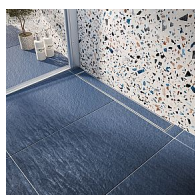

Odtokový žlab ke zdi s roštem DUO, nerez

» Koupelna » Vany, vaničky, žlaby » Sprchové žlaby » Žlaby ke zdi

Objednací kód	ZLABRDSETW
Malé balení	1,00
Výrobce	vogi.
Jednotka	ks

Prodejna Masná:	11,0 ks
Prodejna Slovinská:	3,0 ks