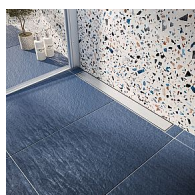

Výrobce	vogi.