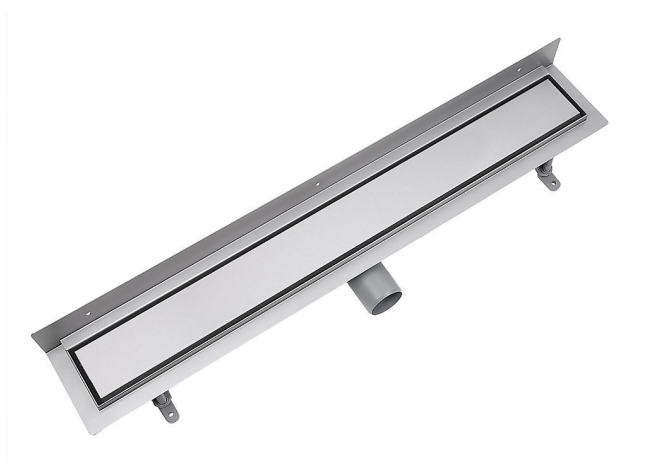

# Odtokový žlab ke zdi s roštem DUO, nerez

» Koupelna » Sprchové žlaby » Žlaby ke zdi

Objednací kód	ZLABRDSETW
Malé balení	1,00
Výrobce	<a href="#">vogi.</a>
Jednotka	ks

Cena bez DPH	od 3 778,72 Kč
Cena s DPH	od 4 572,25 Kč