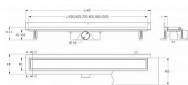

Odtokový žlab ke zdi s roštem DUO, nerez

» Koupelna » Vany, vaničky, žlaby » Sprchové žlaby » Žlaby ke zdi

Objednací kód	ZLABRDSETW
Malé balení	1,00
Výrobce	vogi.
Jednotka	ks

Prodejna Masná:	11,0 ks
Prodejna Slovinská:	3,0 ks