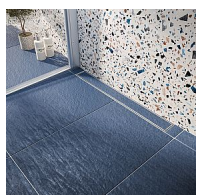

Výrobce	vogi.