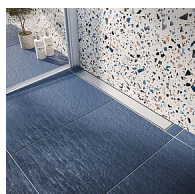

Výrobce

vogi.