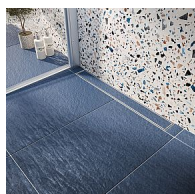

Výrobce

vogi.