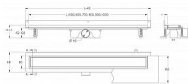

Výrobce

vogi.