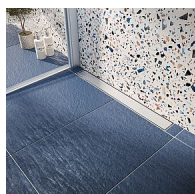

Odtokový žlab ke zdi s roštem, nerez, DUO, L=600mm

» Koupelna » Vany, vaničky, žlaby » Sprchové žlaby » Žlaby ke zdi

Objednací kód ZLABRD060SETW

Malé balení 1,00

Výrobce [vogi.](#)

Jednotka ks

Prodejna Masná: 2,0 ks
Prodejna Slovinská: **Není skladem**