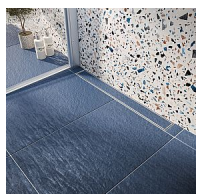

Odtokový žlab ke zdi s roštem, nerez, DUO, L=600mm

» Koupelna » Vany, vaničky, žlaby » Sprchové žlaby » Žlaby ke zdi

Objednací kód ZLABRD060SETW

Malé balení 1,00

Výrobce [vogi.](#)

Jednotka ks

Prodejna Masná: 2,0 ks
Prodejna Slovinská: **Není skladem**