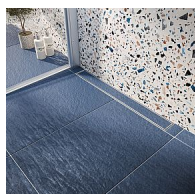

# Odtokový žlab ke zdi s roštem, nerez, DUO, L=700mm

» Koupelna » Vany, vaničky, žlaby » Sprchové žlaby » Žlaby ke zdi

Objednací kód	ZLABRD070SETW
Malé balení	1,00
Výrobce	<a href="#">vogi.</a>
Jednotka	ks