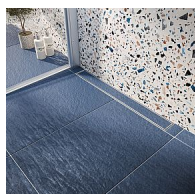

Odtokový žlab ke zdi s roštem, nerez, DUO, L=700mm

» Koupelna » Vany, vaničky, žlaby » Sprchové žlaby » Žlaby ke zdi

Objednací kód	ZLABRD070SETW
Malé balení	1,00
Výrobce	vogi.
Jednotka	ks

Prodejna Masná:	3,0 ks
Prodejna Slovinská:	1,0 ks