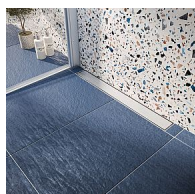

# Odtokový žlab ke zdi s roštem, nerez, DUO, L=700mm

» Koupelna » Vany, vaničky, žlaby » Sprchové žlaby » Žlaby ke zdi

Objednací kód	ZLABRD070SETW
Malé balení	1,00
Výrobce	<a href="#">vogi.</a>
Jednotka	ks