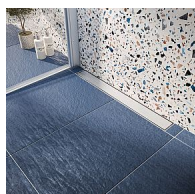

Odtokový žlab ke zdi s roštem, nerez, DUO, L=700mm

» Koupelna » Vany, vaničky, žlaby » Sprchové žlaby » Žlaby ke zdi

Objednací kód	ZLABRD070SETW
Malé balení	1,00
Výrobce	vogi.
Jednotka	ks

Prodejna Masná:	3,0 ks
Prodejna Slovinská:	1,0 ks