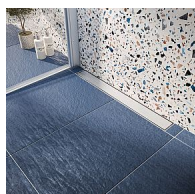

Odtokový žlab ke zdi s roštem, nerez, DUO, L=800mm

» Koupelna » Vany, vaničky, žlaby » Sprchové žlaby » Žlaby ke zdi

Objednací kód	ZLABRD080SETW
Malé balení	1,00
Výrobce	vogi.
Jednotka	ks

Prodejna Masná:	3,0 ks
Prodejna Slovinská:	1,0 ks