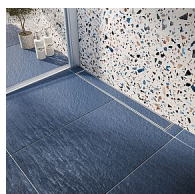

Výrobce	vogi.