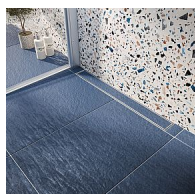

Odtokový žlab ke zdi s roštem, nerez, DUO, L=800mm

» Koupelna » Vany, vaničky, žlaby » Sprchové žlaby » Žlaby ke zdi

Objednací kód	ZLABRD080SETW
Malé balení	1,00
Výrobce	vogi.
Jednotka	ks

Prodejna Masná:	3,0 ks
Prodejna Slovinská:	1,0 ks