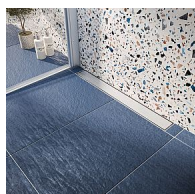

Odtokový žlab ke zdi s roštem, nerez, DUO, L=900mm

» Koupelna » Vany, vaničky, žlaby » Sprchové žlaby » Žlaby ke zdi

Objednací kód	ZLABRD090SETW
Malé balení	1,00
Výrobce	vogi.
Jednotka	ks

Prodejna Masná:	3,0 ks
Prodejna Slovinská:	1,0 ks

Výrobce	vogi.