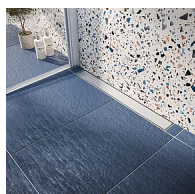

Výrobce	vogi.