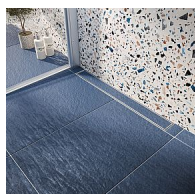

Odtokový žlab ke zdi s roštem, nerez, DUO, L=900mm

» Koupelna » Vany, vaničky, žlaby » Sprchové žlaby » Žlaby ke zdi

Objednací kód	ZLABRD090SETW
Malé balení	1,00
Výrobce	vogi.
Jednotka	ks

Prodejna Masná:	3,0 ks
Prodejna Slovinská:	1,0 ks

Výrobce	vogi.