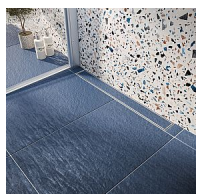

Výrobce	vogi.