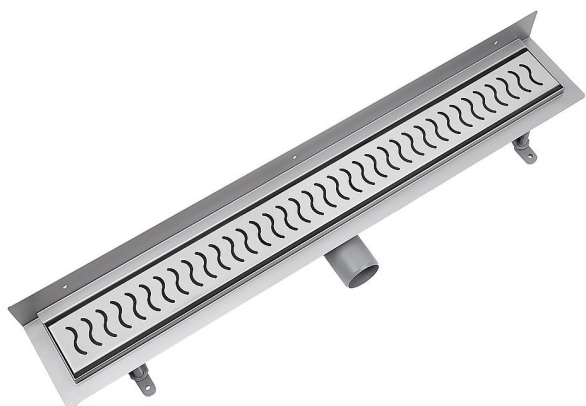

Odtokový žlab ke zdi s roštem, nerez, ONDA, L=1000mm

» Koupelna » Vany, vaničky, žlaby » Sprchové žlaby » Žlaby ke zdi

Objednací kód	ZLABRF100SETW
Malé balení	1,00
Výrobce	vogi.
Jednotka	ks

Prodejna Masná: Není skladem
Prodejna Slovinská: Není skladem