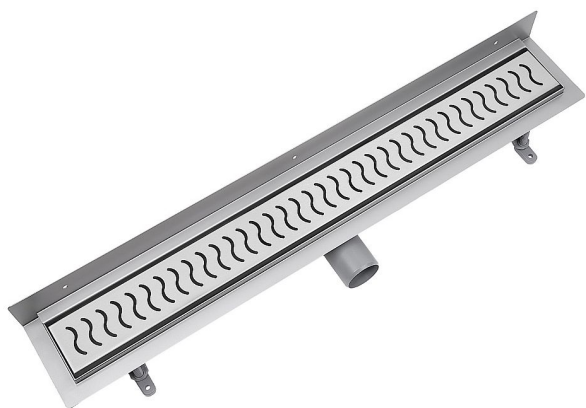

Odtokový žlab ke zdi s roštem, nerez, ONDA, L=1000mm

» Koupelna » Vany, vaničky, žlaby » Sprchové žlaby » Žlaby ke zdi

Objednací kód	ZLABRF100SETW
Malé balení	1,00
Výrobce	vogi.
Jednotka	ks

Prodejna Masná: Není skladem
Prodejna Slovinská: Není skladem