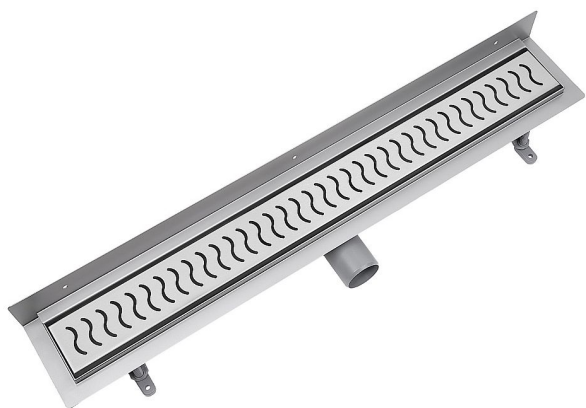

Odtokový žlab ke zdi s roštem, nerez, ONDA, L=1000mm

» Koupelna » Sprchové žlaby » Žlaby ke zdi

Objednací kód	ZLABRF100SETW
Malé balení	1,00
Výrobce	vogi.
Jednotka	ks

Cena bez DPH	4 580,90 Kč
Cena s DPH	5 542,89 Kč