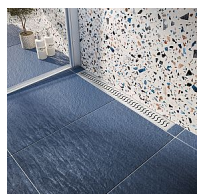

Odtokový žlab ke zdi s roštem, nerez, ONDA, L=1000mm

» Koupelna » Vany, vaničky, žlaby » Sprchové žlaby » Žlaby ke zdi

Objednací kód	ZLABRF100SETW
Malé balení	1,00
Výrobce	vogi.
Jednotka	ks

Prodejna Masná: Není skladem
Prodejna Slovinská: Není skladem