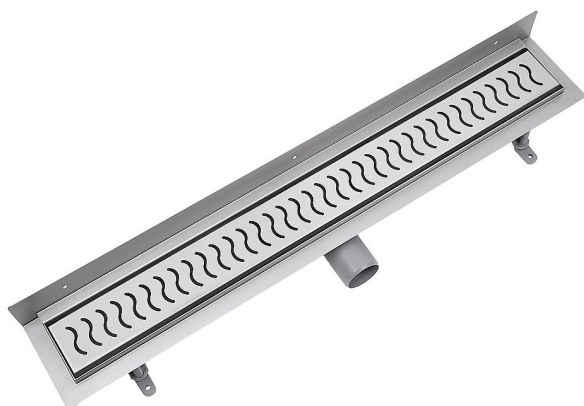

# Odtokový žlab ke zdi s roštem, nerez, ONDA, L=1000mm

» Koupelna » Vany, vaničky, žlaby » Sprchové žlaby » Žlaby ke zdi

Objednací kód	ZLABRF100SETW
Malé balení	1,00
Výrobce	<a href="#">vogi.</a>
Jednotka	ks