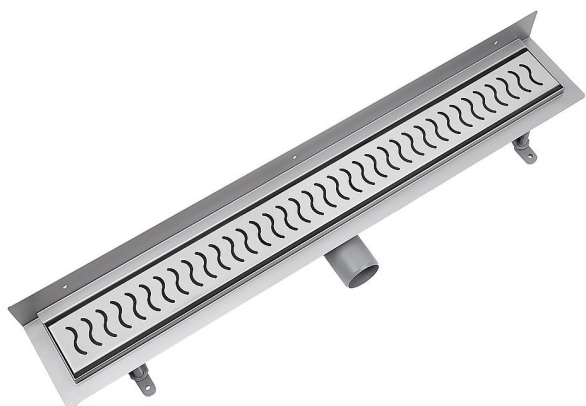

# Odtokový žlab ke zdi s roštem, nerez, ONDA, L=600mm

» Koupelna » Vany, vaničky, žlaby » Sprchové žlaby » Žlaby ke zdi

Objednací kód	ZLABRF060SETW
Malé balení	1,00
Výrobce	<a href="#">vogi.</a>
Jednotka	ks