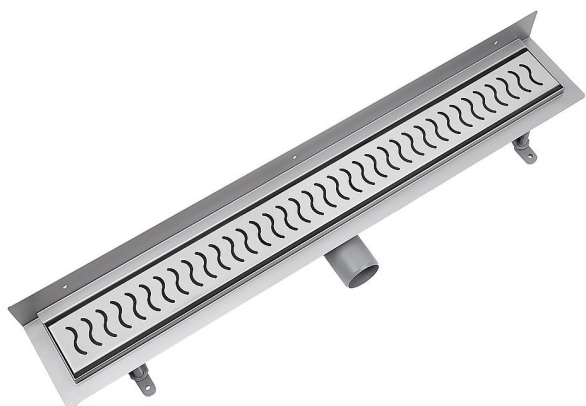

Odtokový žlab ke zdi s roštem, nerez, ONDA, L=600mm

» Koupelna » Sprchové žlaby » Žlaby ke zdi

Objednací kód	ZLABRF060SETW
Malé balení	1,00
Výrobce	vogi.
Jednotka	ks

Cena bez DPH	4 318,98 Kč
Cena s DPH	5 225,97 Kč