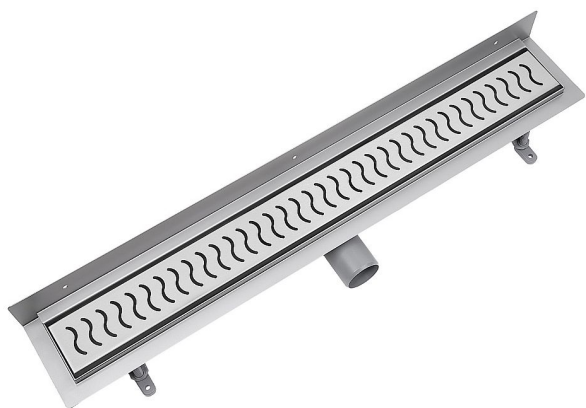

# Odtokový žlab ke zdi s roštem, nerez, ONDA, L=600mm

» Koupelna » Vany, vaničky, žlaby » Sprchové žlaby » Žlaby ke zdi

Objednací kód	ZLABRF060SETW
Malé balení	1,00
Výrobce	<a href="#">vogi.</a>
Jednotka	ks