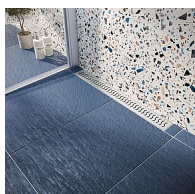

Výrobce	vogi.