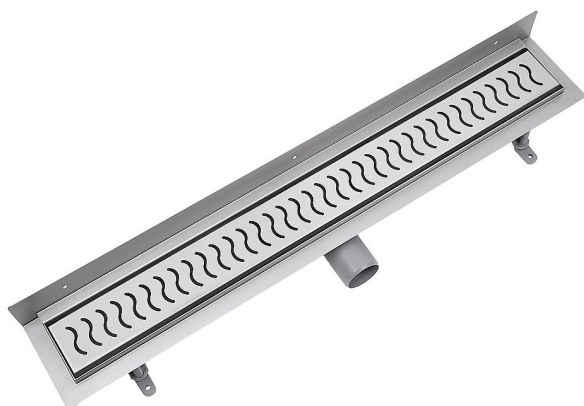

# Odtokový žlab ke zdi s roštěm, nerez, ONDA, L=700mm

» Koupelna » Sprchové žlaby » Žlaby ke zdi

Objednací kód	ZLABRF070SETW
Malé balení	1,00
Výrobce	<a href="#">vogi.</a>
Jednotka	ks

Cena bez DPH	4 498,72 Kč
Cena s DPH	5 443,45 Kč