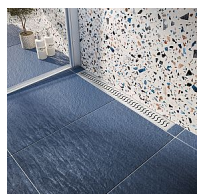

Výrobce vogi.