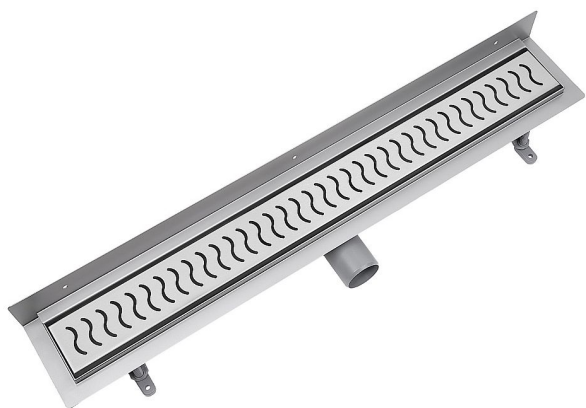

# Odtokový žlab ke zdi s roštem, nerez, ONDA, L=800mm

» Koupelna » Vany, vaničky, žlaby » Sprchové žlaby » Žlaby ke zdi

Objednací kód	ZLABRF080SETW
Malé balení	1,00
Výrobce	<a href="#">vogi.</a>
Jednotka	ks