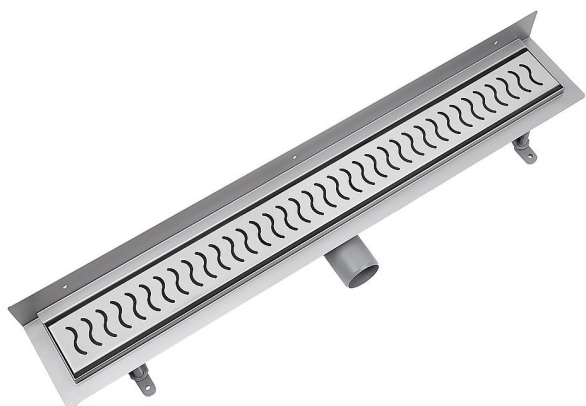

# Odtokový žlab ke zdi s roštem, nerez, ONDA, L=800mm

» Koupelna » Vany, vaničky, žlaby » Sprchové žlaby » Žlaby ke zdi

Objednací kód	ZLABRF080SETW
Malé balení	1,00
Výrobce	<a href="#">vogi.</a>
Jednotka	ks