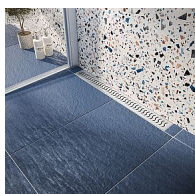

Výrobce vogi.