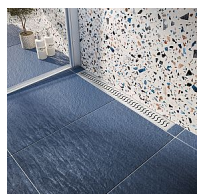

Odtokový žlab ke zdi s roštem, nerez, ONDA, L=900mm

» Koupelna » Vany, vaničky, žlaby » Sprchové žlaby » Žlaby ke zdi

Objednací kód	ZLABRF090SETW
Malé balení	1,00
Výrobce	vogi.
Jednotka	ks

Prodejna Masná: Není skladem
Prodejna Slovinská: Není skladem