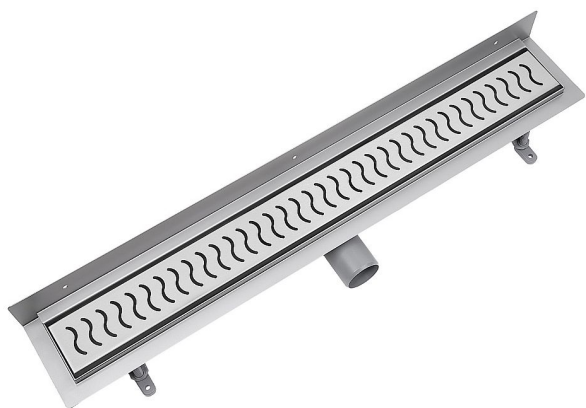

Odtokový žlab ke zdi s roštem, nerez, ONDA, L=900mm

» Koupelna » Vany, vaničky, žlaby » Sprchové žlaby » Žlaby ke zdi

Objednací kód	ZLABRF090SETW
Malé balení	1,00
Výrobce	vogi.
Jednotka	ks

Prodejna Masná: Není skladem
Prodejna Slovinská: Není skladem