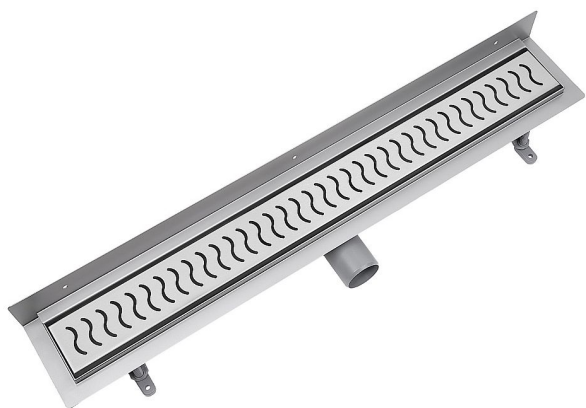

Odtokový žlab ke zdi s roštem, nerez, ONDA, L=900mm

» Koupelna » Sprchové žlaby » Žlaby ke zdi

Objednací kód	ZLABRF090SETW
Malé balení	1,00
Výrobce	vogi.
Jednotka	ks

Cena bez DPH	4 858,20 Kč
Cena s DPH	5 878,42 Kč