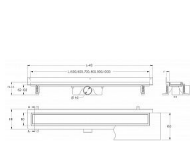

Odtokový žlab ke zdi s roštem, nerez, ONDA, L=900mm

» Koupelna » Vany, vaničky, žlaby » Sprchové žlaby » Žlaby ke zdi

Objednací kód	ZLABRF090SETW
Malé balení	1,00
Výrobce	vogi.
Jednotka	ks

Prodejna Masná: Není skladem
Prodejna Slovinská: Není skladem