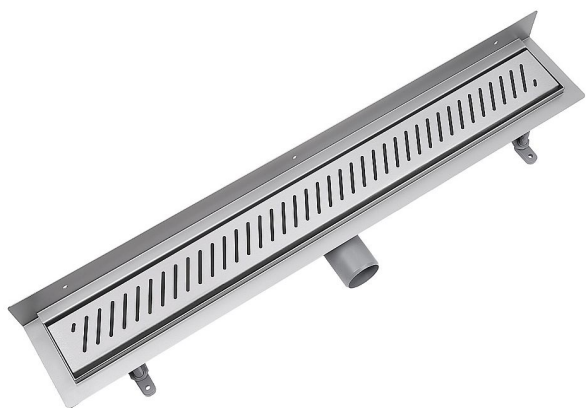

Odtokový žlab ke zdi s roštem, nerez, RIGO, L=1000mm

» Koupelna » Vany, vaničky, žlaby » Sprchové žlaby » Žlaby ke zdi

Objednací kód	ZLABRP100SETW
Malé balení	1,00
Výrobce	vogi.
Jednotka	ks

Prodejna Masná: Není skladem
Prodejna Slovinská: Není skladem