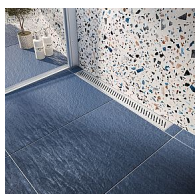

Odtokový žlab ke zdi s roštem, nerez, RIGO, L=1000mm

» Koupelna » Vany, vaničky, žlaby » Sprchové žlaby » Žlaby ke zdi

Objednací kód	ZLABRP100SETW
Malé balení	1,00
Výrobce	vogi.
Jednotka	ks

Prodejna Masná: Není skladem
Prodejna Slovinská: Není skladem