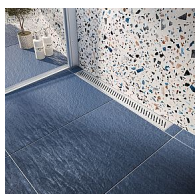

Odtokový žlab ke zdi s roštem, nerez, RIGO, L=600mm

» Koupelna » Vany, vaničky, žlaby » Sprchové žlaby » Žlaby ke zdi

Objednací kód	ZLABRP060SETW
Malé balení	1,00
Výrobce	vogi.
Jednotka	ks

Prodejna Masná: Není skladem
Prodejna Slovinská: Není skladem