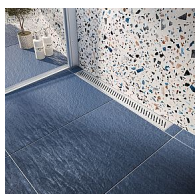

# Odtokový žlab ke zdi s roštem, nerez, RIGO, L=600mm

» Koupelna » Vany, vaničky, žlaby » Sprchové žlaby » Žlaby ke zdi

Objednací kód	ZLABRP060SETW
Malé balení	1,00
Výrobce	<a href="#">vogi.</a>
Jednotka	ks