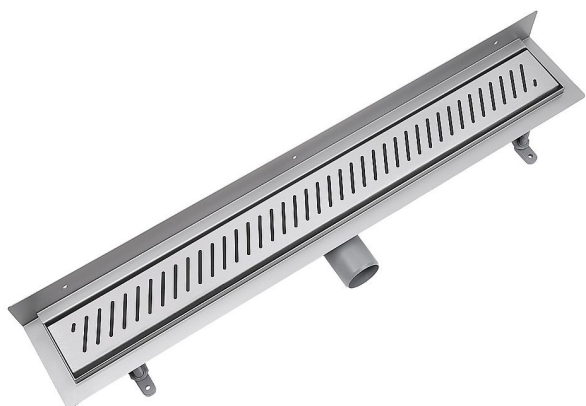

# Odtokový žlab ke zdi s roštem, nerez, RIGO, L=600mm

» Koupelna » Vany, vaničky, žlaby » Sprchové žlaby » Žlaby ke zdi

Objednací kód	ZLABRP060SETW
Malé balení	1,00
Výrobce	<a href="#">vogi.</a>
Jednotka	ks