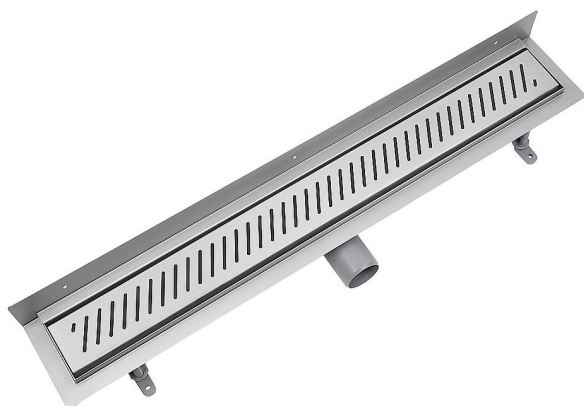

Odtokový žlab ke zdi s roštem, nerez, RIGO, L=600mm

» Koupelna » Sprchové žlaby » Žlaby ke zdi

Objednací kód	ZLABRP060SETW
Malé balení	1,00
Výrobce	vogi.
Jednotka	ks

Cena bez DPH	4 318,98 Kč
Cena s DPH	5 225,97 Kč