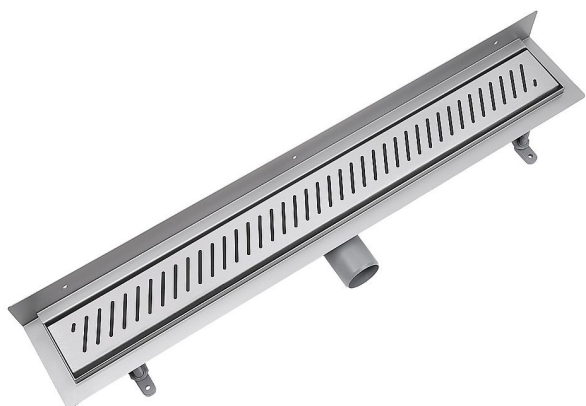

Odtokový žlab ke zdi s roštem, nerez, RIGO, L=600mm

» Koupelna » Vany, vaničky, žlaby » Sprchové žlaby » Žlaby ke zdi

Objednací kód	ZLABRP060SETW
Malé balení	1,00
Výrobce	vogi.
Jednotka	ks

Prodejna Masná: Není skladem
Prodejna Slovinská: Není skladem