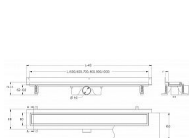

Odtokový žlab ke zdi s roštem, nerez, RIGO, L=600mm

» Koupelna » Vany, vaničky, žlaby » Sprchové žlaby » Žlaby ke zdi

Objednací kód	ZLABRP060SETW
Malé balení	1,00
Výrobce	vogi.
Jednotka	ks

Prodejna Masná: Není skladem
Prodejna Slovinská: Není skladem