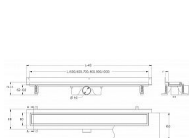

# Odtokový žlab ke zdi s roštem, nerez, RIGO, L=600mm

» Koupelna » Vany, vaničky, žlaby » Sprchové žlaby » Žlaby ke zdi

Objednací kód	ZLABRP060SETW
Malé balení	1,00
Výrobce	<a href="#">vogi.</a>
Jednotka	ks