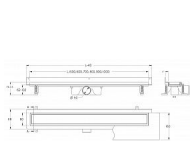

Výrobce	vogi.