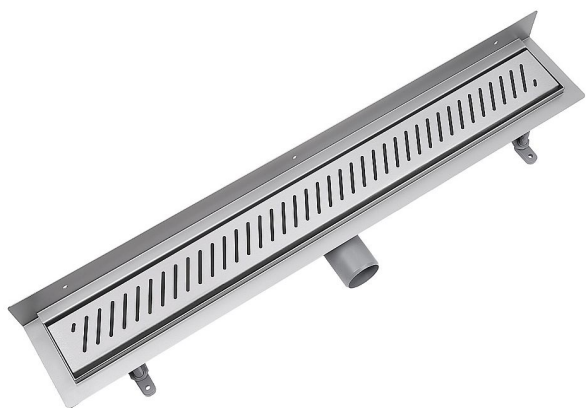

# Odtokový žlab ke zdi s roštem, nerez, RIGO, L=800mm

» Koupelna » Vany, vaničky, žlaby » Sprchové žlaby » Žlaby ke zdi

Objednací kód	ZLABRP080SETW
Malé balení	1,00
Výrobce	<a href="#">vogi.</a>
Jednotka	ks