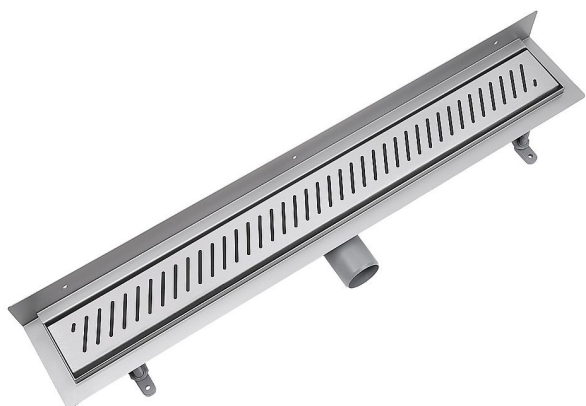

# Odtokový žlab ke zdi s roštem, nerez, RIGO, L=800mm

» Koupelna » Vany, vaničky, žlaby » Sprchové žlaby » Žlaby ke zdi

Objednací kód	ZLABRP080SETW
Malé balení	1,00
Výrobce	<a href="#">vogi.</a>
Jednotka	ks