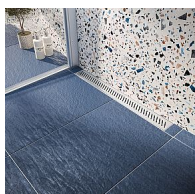

Výrobce	vogi.