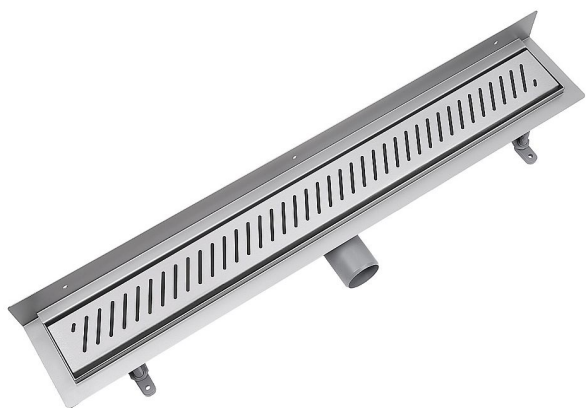

Odtokový žlab ke zdi s roštem, nerez, RIGO, L=900mm

» Koupelna » Vany, vaničky, žlaby » Sprchové žlaby » Žlaby ke zdi

Objednací kód	ZLABRP090SETW
Malé balení	1,00
Výrobce	vogi.
Jednotka	ks

Prodejna Masná: 2,0 ks
Prodejna Slovinská: Není skladem