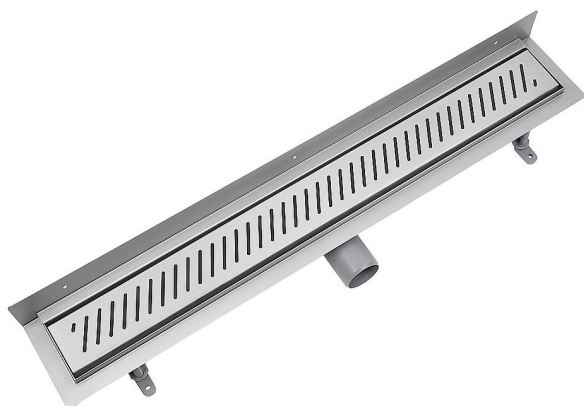

Odtokový žlab ke zdi s roštem, nerez, RIGO, L=900mm

» Koupelna » Sprchové žlaby » Žlaby ke zdi

Objednací kód	ZLABRP090SETW
Malé balení	1,00
Výrobce	vogi.
Jednotka	ks

Cena bez DPH	4 858,20 Kč
Cena s DPH	5 878,42 Kč