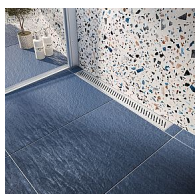

Odtokový žlab ke zdi s roštem, nerez, RIGO, L=900mm

» Koupelna » Vany, vaničky, žlaby » Sprchové žlaby » Žlaby ke zdi

Objednací kód	ZLABRP090SETW
Malé balení	1,00
Výrobce	vogi.
Jednotka	ks

Prodejna Masná: 2,0 ks
Prodejna Slovinská: Není skladem