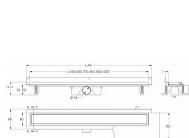

Výrobce	vogi.