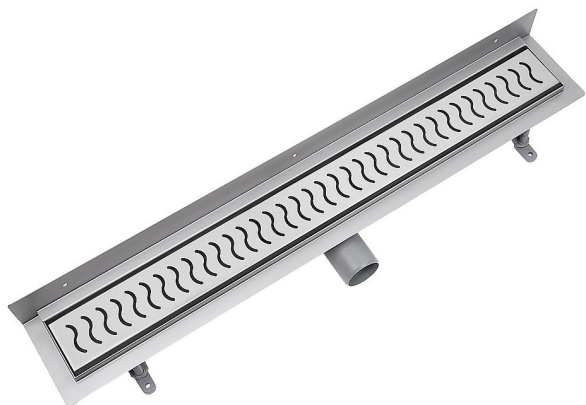

# Odtokový žlab ke zdi s roštem ONDA, nerez

» Koupelna » Vany, vaničky, žlaby » Sprchové žlaby » Žlaby ke zdi

Objednací kód	ZLABRFSETW
Malé balení	1,00
Výrobce	<a href="#">vogi.</a>
Jednotka	ks

Prodejna Masná:  
Prodejna Slovinská: