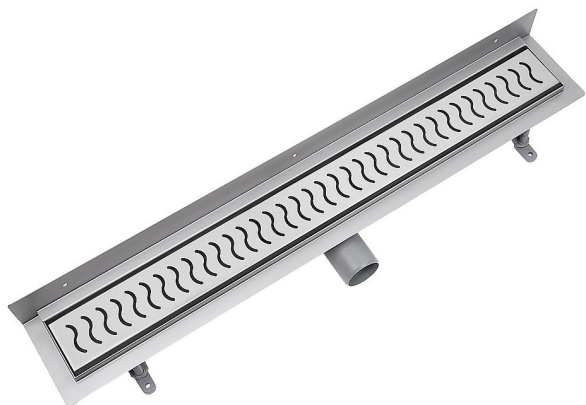

Odtokový žlab ke zdi s roštem ONDA, nerez

» Koupelna » Sprchové žlaby » Žlaby ke zdi

Objednací kód	ZLABRFSETW
Malé balení	1,00
Výrobce	vogi.
Jednotka	ks

Cena bez DPH	od 4 318,98 Kč
Cena s DPH	od 5 225,97 Kč