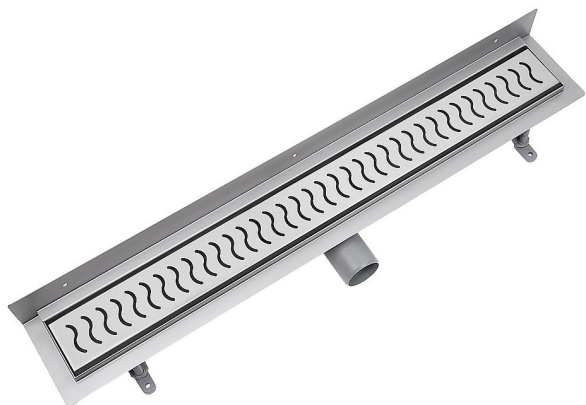

# Odtokový žlab ke zdi s roštem ONDA, nerez

» Koupelna » Sprchové žlaby » Žlaby ke zdi

Objednací kód	ZLABRFSETW
Malé balení	1,00
Výrobce	<a href="#">vogi.</a>
Jednotka	ks

Cena bez DPH	od 4 318,98 Kč
Cena s DPH	od 5 225,97 Kč