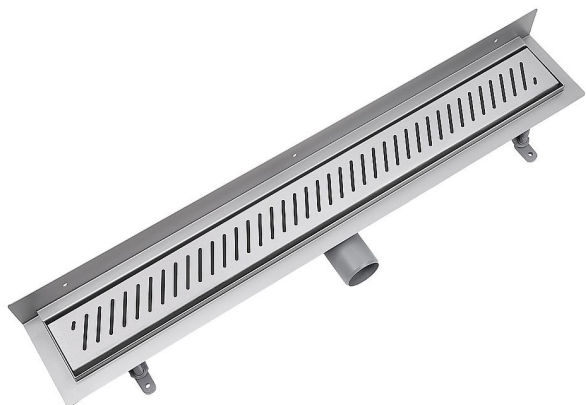

Odtokový žlab ke zdi s roštem RIGO, nerez

» Koupelna » Vany, vaničky, žlaby » Sprchové žlaby » Žlaby ke zdi

Objednací kód	ZLABRPSETW
Malé balení	1,00
Výrobce	vogi.
Jednotka	ks

Prodejna Masná: 12,0 ks
Prodejna Slovinská: 2,0 ks