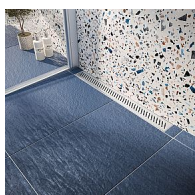

Odtokový žlab ke zdi s roštem RIGO, nerez

» Koupelna » Vany, vaničky, žlaby » Sprchové žlaby » Žlaby ke zdi

Objednací kód	ZLABRPSETW
Malé balení	1,00
Výrobce	vogi.
Jednotka	ks

Prodejna Masná: 12,0 ks
Prodejna Slovinská: 2,0 ks