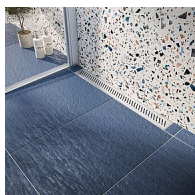

Odtokový žlab ke zdi s roštem RIGO, nerez

» Koupelna » Vany, vaničky, žlaby » Sprchové žlaby » Žlaby ke zdi

Objednací kód	ZLABRPSETW
Malé balení	1,00
Výrobce	vogi.
Jednotka	ks

Prodejna Masná:	12,0 ks
Prodejna Slovinská:	2,0 ks