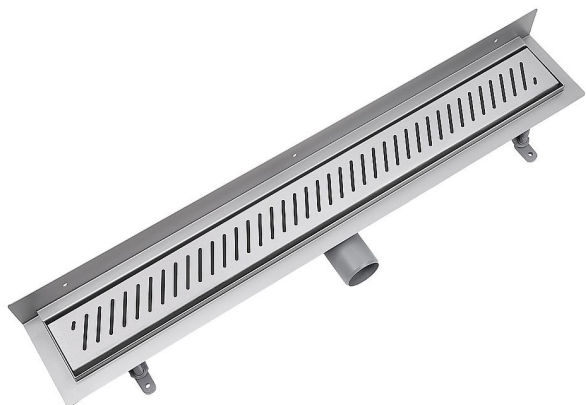

Odtokový žlab ke zdi s roštem RIGO, nerez

» Koupelna » Vany, vaničky, žlaby » Sprchové žlaby » Žlaby ke zdi

Objednací kód	ZLABRPSETW
Malé balení	1,00
Výrobce	vogi.
Jednotka	ks

Prodejna Masná:	12,0 ks
Prodejna Slovinská:	2,0 ks