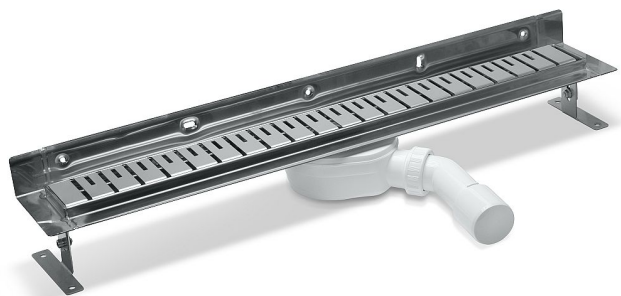

Odtokový žlab nerez ke zdi, nerez rošt 2, L=850 mm

» Koupelna » Vany, vaničky, žlaby » Sprchové žlaby » Žlaby ke zdi

Objednací kód	PBRZZ2850
Malé balení	1,00
Výrobce	PLAST BRNO
Jednotka	ks

Prodejna Masná: Není skladem
Prodejna Slovinská: Není skladem