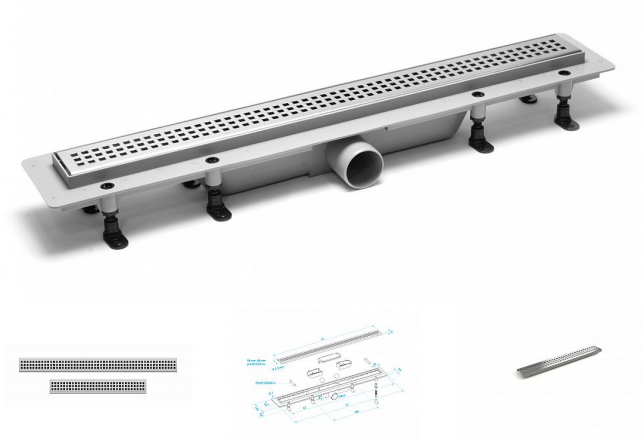

# Odtokový žlab plastový kombi, nerez rošt, L=400 mm, design 1

» Koupelna » Vany, vaničky, žlaby » Sprchové žlaby » Žlaby do prostoru

Objednací kód	PBRZA1400
Malé balení	1,00
Výrobce	<a href="#">PLAST BRNO</a>
Jednotka	ks