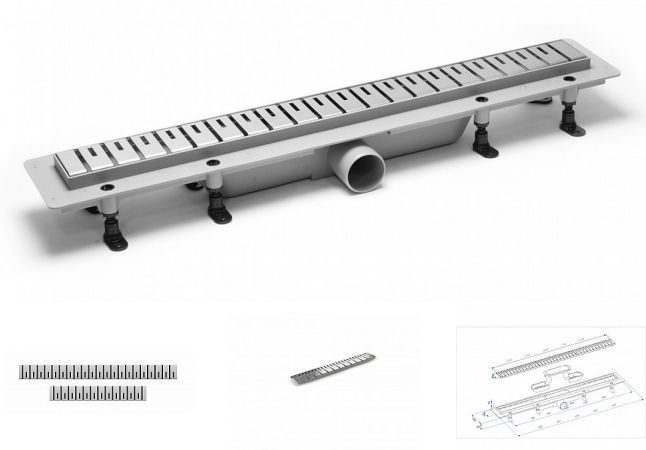

Odtokový žlab plastový kombi, nerez rošt, L=400 mm, design 2

» Koupelna » Vany, vaničky, žlaby » Sprchové žlaby » Žlaby do prostoru

Objednací kód	PBRZA2400
Malé balení	1,00
Výrobce	PLAST BRNO
Jednotka	ks