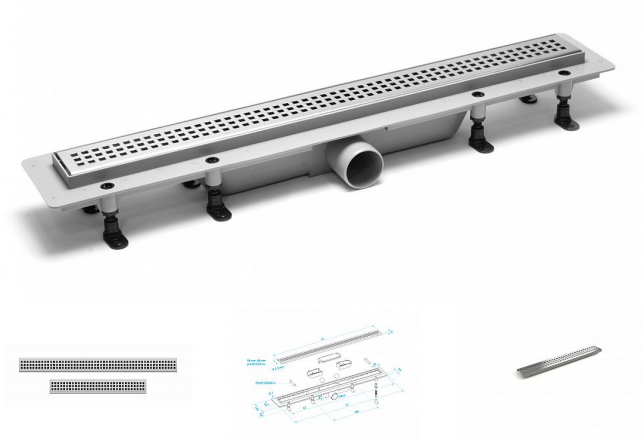

Odtokový žlab plastový kombi, nerez rošt, L=550 mm, design 1

» Koupelna » Vany, vaničky, žlaby » Sprchové žlaby » Žlaby do prostoru

Objednací kód	PBRZA1550
Malé balení	1,00
Výrobce	PLAST BRNO
Jednotka	ks