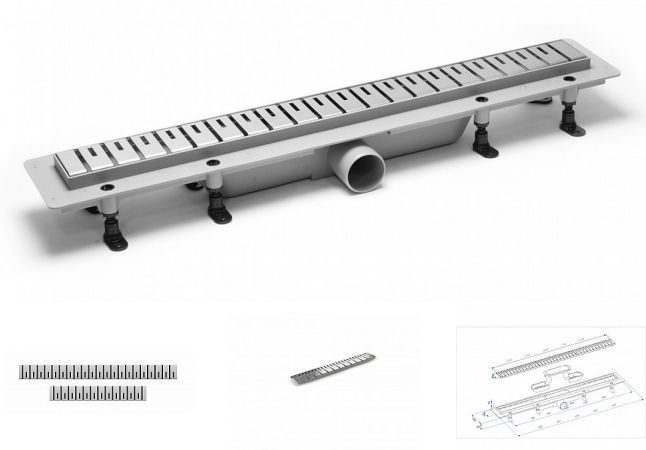

# Odtokový žlab plastový kombi, nerez rošt, L=550 mm, design 2

» Koupelna » Vany, vaničky, žlaby » Sprchové žlaby » Žlaby do prostoru

Objednací kód	PBRZA2550
Malé balení	1,00
Výrobce	<a href="#">PLAST BRNO</a>
Jednotka	ks