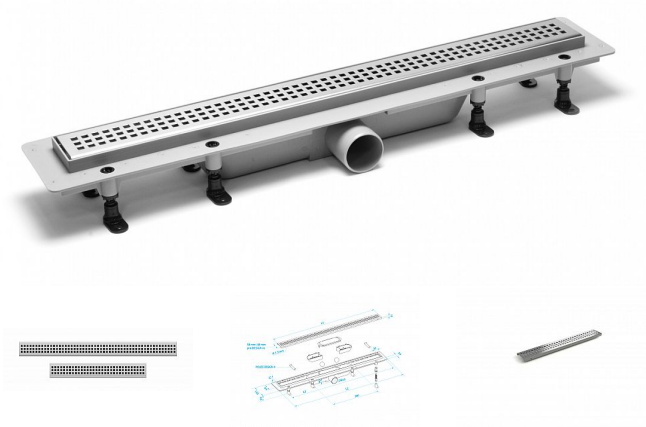

Odtokový žlab plastový kombi, nerez rošt, L=650 mm, design 1

» Koupelna » Vany, vaničky, žlaby » Sprchové žlaby » Žlaby do prostoru

Objednací kód	PBRsza1650
Malé balení	1,00
Výrobce	PLAST BRNO
Jednotka	ks

Prodejna Masná:	19,0 ks
Prodejna Slovinská:	2,0 ks

Výrobce	PLAST BRNO
---------	------------