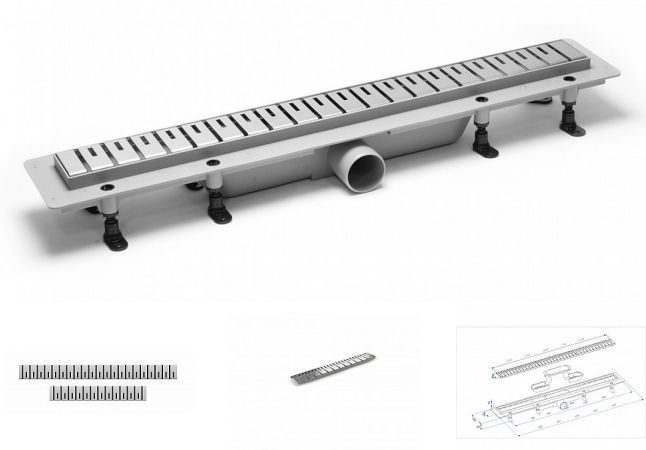

# Odtokový žlab plastový kombi, nerez rošt, L=650 mm, design 2

» Koupelna » Vany, vaničky, žlaby » Sprchové žlaby » Žlaby do prostoru

Objednací kód	PBRZA2650
Malé balení	1,00
Výrobce	<a href="#">PLAST BRNO</a>
Jednotka	ks