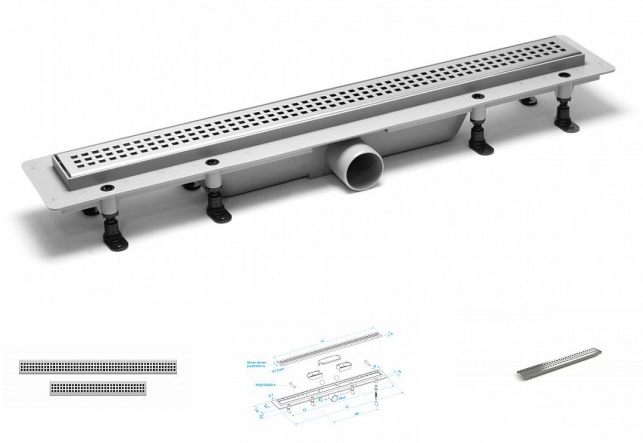

Odtokový žlab plastový kombi, nerez rošt, L=750 mm, design 1

» Koupelna » Vany, vaničky, žlaby » Sprchové žlaby » Žlaby do prostoru

Objednací kód	PBRZA1750
Malé balení	1,00
Výrobce	PLAST BRNO
Jednotka	ks

Prodejna Masná:	11,0 ks
Prodejna Slovinská:	2,0 ks

Výrobce	PLAST BRNO
---------	------------