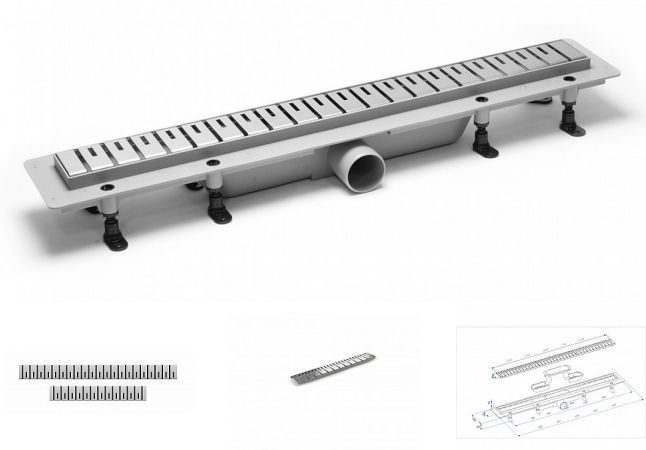

Odtokový žlab plastový kombi, nerez rošt, L=750 mm, design 2

» Koupelna » Vany, vaničky, žlaby » Sprchové žlaby » Žlaby do prostoru

Objednací kód	PBRZA2750
Malé balení	1,00
Výrobce	PLAST BRNO
Jednotka	ks