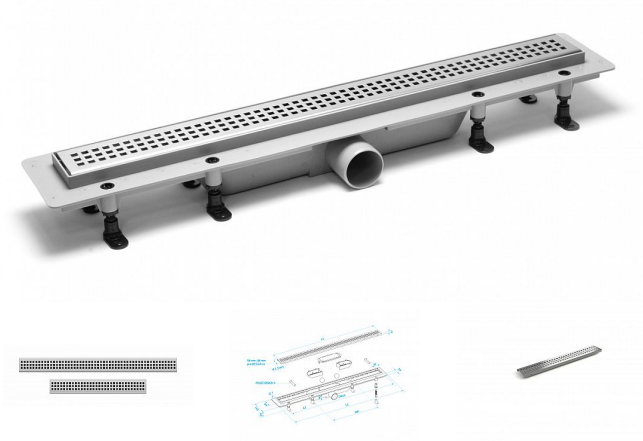

Odtokový žlab plastový kombi, nerez rošt, L=850 mm, desing 1

» Koupelna » Vany, vaničky, žlaby » Sprchové žlaby » Žlaby do prostoru

Objednací kód	PBRsza1850
Malé balení	1,00
Výrobce	PLAST BRNO
Jednotka	ks

Prodejna Masná:	10,0 ks
Prodejna Slovinská:	2,0 ks

Výrobce	PLAST BRNO
---------	------------