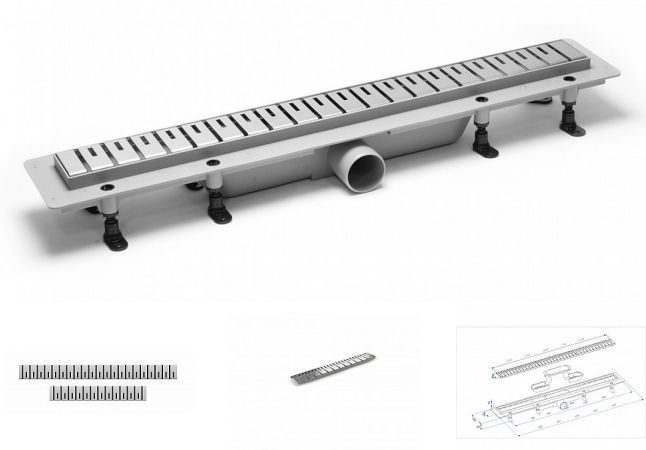

Odtokový žlab plastový kombi, nerez rošt, L=850 mm, desing 2

» Koupelna » Vany, vaničky, žlaby » Sprchové žlaby » Žlaby do prostoru

Objednací kód	PBRsza2850
Malé balení	1,00
Výrobce	PLAST BRNO
Jednotka	ks