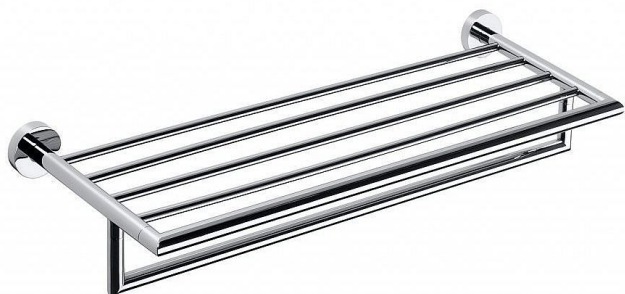

OMEGA Polička na ručníky s hrazdou 600 mm

» Koupelna » Koupelnové doplňky » Police

Objednací kód	BEM104205072
Malé balení	1,00
Výrobce	BEMETA DESIGN
EAN	8592207002243
Jednotka	ks

Prodejna Masná:	Není skladem
Prodejna Slovinská:	Není skladem

Výrobce	BEMETA DESIGN
---------	---------------