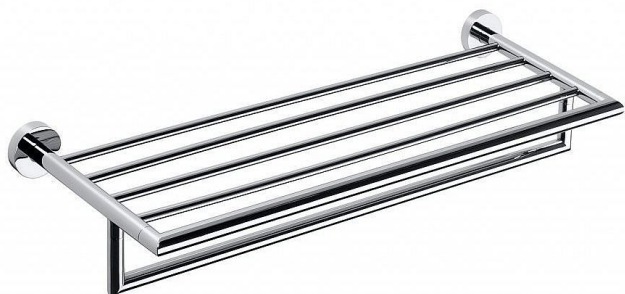

# OMEGA Polička na ručníky s hrazdou 600 mm

» Koupelna » Koupelnové doplňky » Police

Objednací kód	BEM104205072
Malé balení	1,00
Výrobce	<a href="#">BEMETA DESIGN</a>
EAN	8592207002243
Jednotka	ks

Prodejna Masná:	Není skladem
Prodejna Slovinská:	Není skladem

Výrobce	BEMETA DESIGN
---------	---------------