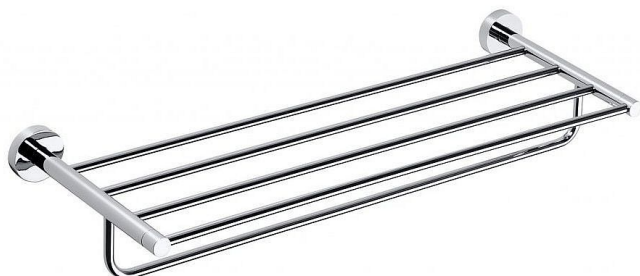

OMEGA Polička na ručníky s hrazdou economy 600 mm

» Koupelna » Koupelnové doplňky » Police

Objednací kód	BEM104105072
Malé balení	1,00
Výrobce	BEMETA DESIGN
EAN	8592207000409
Jednotka	ks

Prodejna Masná: Není skladem
Prodejna Slovinská: Není skladem

Výrobce	BEMETA DESIGN
---------	---------------