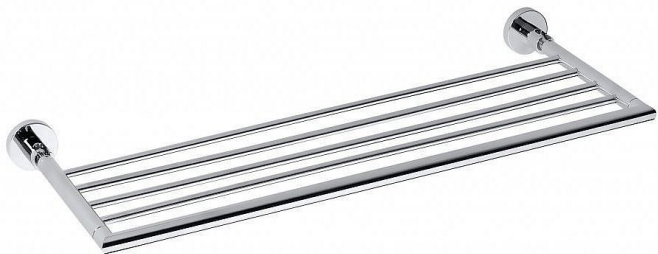

# OMEGA Polička na ručníky výklopná 600 mm

» Koupelna » Koupelnové doplňky » Police

Objednací kód	BEM104205152
Malé balení	1,00
Výrobce	<a href="#">BEMETA DESIGN</a>
EAN	8592207001192
Jednotka	ks

Prodejna Masná:	Není skladem
Prodejna Slovinská:	Není skladem

Výrobce	BEMETA DESIGN
---------	---------------