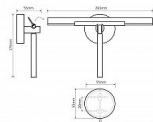

OMEGA Stěrka do sprchy

» Koupelna » Koupelnové doplňky » Stěrky

Popis

Jednoduchá elegance je evergreen. U řady koupelnových doplňků OMEGA jsme navíc vsadili na jejich jednoduchou údržbu. Takže jestli se vám nechce koupelna permanentně drhnout, právě jste zjistili, kam sáhnout. Povrchová úprava: Pochromováno Barva: Stříbrná Hmotnost: 0.29 kg Hloubka: 55 mm Šířka: 265 mm Výška: 175 mm