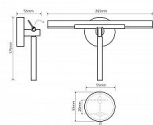

OMEGA Stěrka do sprchy

» Koupelna » Koupelnové doplňky » Stěrky

Popis

Jednoduchá elegance je evergreen. U řady koupelnových doplňků OMEGA jsme navíc vsadili na jejich jednoduchou údržbu. Takže jestli se vám nechce koupelna permanentně drhnout, právě jste zjistili, kam sáhnout. Povrchová úprava: Pochromováno Barva: Stříbrná Hmotnost: 0.29 kg Hloubka: 55 mm Šířka: 265 mm Výška: 175 mm