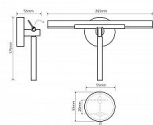

## Popis

Jednoduchá elegance je evergreen. U řady koupelnových doplňků OMEGA jsme navíc vsadili na jejich jednoduchou údržbu. Takže jestli se vám nechce koupelna permanentně drhnout, právě jste zjistili, kam sáhnout. Povrchová úprava: Pochromováno Barva: Stříbrná Hmotnost: 0.29 kg Hloubka: 55 mm Šířka: 265 mm Výška: 175 mm