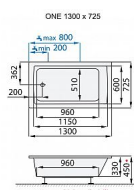

ONE nízká vana 130X72,5

» Koupelna » Vany, vaničky, žlaby » Vany » Obdélníkové vany

Popis

VANU NEBO SPRCHOVÝ KOUT? Zvolte sprchovanu ONE Děti se ve vaně pohodlně vykoupají, dospělí se bezpečně osprchují anebo můžete využít nízkou vanu při úklidu. V kombinaci s vanovou zástěnou můžete mít v koupelně dokonalý sprchový kout. Výchozím materiálem pro akrylátové vany Santech je vysoce kvalitní litý akrylát od předních evropských firem jako je ALTUGLAS nebo LUCITE. Je jedním z nejtvrděších termoplastů na světovém trhu. Litý akrylát PMMA vyniká především těmito vlastnostmi: - vany jsou odolné proti povrchovému poškrábání - výborně odolávají běžným domácím chemikáliím - ve vanách můžete používat veškeré dostupné osobní hygienické prostředky - vyznačují se barevnou stálostí po celou dobu životnosti - povrch van je hladký a neporézní, na povrchu van se neusazují nečistoty - má vynikající izolační vlastnosti - povrch van je natolik tvrdý, že v případě poškození povrchu můžete vanu brousit a leštit do původní podoby - antibakteriální úprava povrchu je standardně prováděna u všech typů van - životnost těchto termoplastů je minimálně 20 let

Objednací kód	ONE130
Malé balení	1,00
Výrobce	SANTECH PLUS
Jednotka	ks

Prodejna Masná: Není skladem
Prodejna Slovinská: Není skladem

Další informace

Rozměr - délka	72,5 cm
Rozměr - šířka	130,0 cm
Rozměr - výška	33,0 cm

Výrobce SANTECH PLUS