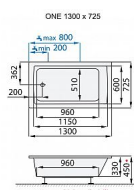

Objednací kód	ONE130
Malé balení	1,00
Výrobce	SANTECH PLUS
Jednotka	ks

Cena bez DPH	5 643,03 Kč
Cena s DPH	6 828,07 Kč

Prodejna Masná:	Není skladem
Prodejna Slovinská:	Není skladem

Další informace

Rozměr - délka	72,5 cm
Rozměr - šířka	130,0 cm
Rozměr - výška	33,0 cm