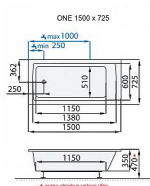

ONE nízká vana 150x72.5

» Koupelna » Vany, vaničky, žlaby » Vany » Obdélníkové vany

Popis

VANU NEBO SPRCHOVÝ KOUT? Zvolte sprchovanu ONE
Děti se ve vaně pohodlně vykoupají, dospělí se bezpečně osprchují anebo můžete využít nízkou vanu při úklidu. V kombinaci s vanovou zástěnou můžete mít v koupelně dokonalý sprchový kout. Výchozím materiálem pro akrylátové vany Santech je vysoce kvalitní litý akrylát od předních evropských firem jako je ALTUGLAS nebo LUCITE. Je jedním z nejtvrděších termoplastů na světovém trhu. Litý akrylát PMMA vyniká především těmito vlastnostmi: - vany jsou odolné proti povrchovému poškrábání - výborně odolávají běžným domácím chemikáliím - ve vanách můžete používat veškeré dostupné osobní hygienické prostředky - vyznačují se barevnou stálostí po celou dobu životnosti - povrch van je hladký a neporézní, na povrchu van se neusazují nečistoty - má vynikající izolační vlastnosti - povrch van je natolik tvrdý, že v případě poškození povrchu můžete vanu brousit a leštit do původní podoby - antibakteriální úprava povrchu je standardně prováděna u všech typů van - životnost těchto termoplastů je minimálně 20 let

Objednací kód	ONE150
Malé balení	1,00
Výrobce	SANTECH PLUS
Jednotka	ks

Prodejna Masná: Není skladem
Prodejna Slovinská: Není skladem

Další informace

Rozměr - délka	72,5 cm
Rozměr - šířka	150,0 cm
Rozměr - výška	35,0 cm

Výrobce SANTECH PLUS