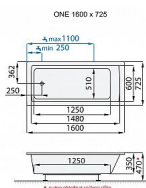

ONE nízká vana 160x72,5

» Koupelna » Vany, vaničky, žlaby » Vany » Obdélníkové vany

Popis

VANU NEBO SPRCHOVÝ KOUT? Zvolte sprchovanu ONE Děti se ve vaně pohodlně vykoupají, dospělí se bezpečně osprchují anebo můžete využít nízkou vanu při úklidu. V kombinaci s vanovou zástěnou můžete mít v koupelně dokonalý sprchový kout. Výchozím materiálem pro akrylátové vany Santech je vysoce kvalitní litý akrylát od předních evropských firem jako je ALTUGLAS nebo LUCITE. Je jedním z nejtvrděších termoplastů na světovém trhu. Litý akrylát PMMA vyniká především těmito vlastnostmi: - vany jsou odolné proti povrchovému poškrábání - výborně odolávají běžným domácím chemikáliím - ve vanách můžete používat veškeré dostupné osobní hygienické prostředky - vyznačují se barevnou stálostí po celou dobu životnosti - povrch van je hladký a neporézní, na povrchu van se neusazují nečistoty - má vynikající izolační vlastnosti - povrch van je natolik tvrdý, že v případě poškození povrchu můžete vanu brousit a leštit do původní podoby - antibakteriální úprava povrchu je standardně prováděna u všech typů van - životnost těchto termoplastů je minimálně 20 let

Objednací kód	ONE160
Malé balení	1,00
Výrobce	SANTECH PLUS
Jednotka	ks

Prodejna Masná: Není skladem
Prodejna Slovinská: Není skladem

Další informace

Rozměr - délka	72,5 cm
Rozměr - šířka	160,0 cm
Rozměr - výška	35,0 cm

Výrobce SANTECH PLUS