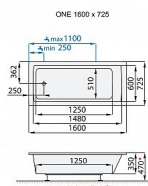

ONE nízká vana 160x72,5

» Koupelna » Vany, vaničky, žlaby » Vany » Obdélníkové vany

Popis

VANU NEBO SPRCHOVÝ KOUT? Zvolte sprchovanu ONE
Děti se ve vaně pohodlně vykoupají, dospělí se bezpečně osprchují anebo můžete využít nízkou vanu při úklidu. V kombinaci s vanovou zástěnou můžete mít v koupelně dokonalý sprchový kout. Výchozím materiálem pro akrylátové vany Santech je vysoce kvalitní litý akrylát od předních evropských firem jako je ALTUGLAS nebo LUCITE. Je jedním z nejtvrdších termoplastů na světovém trhu. Litý akrylát PMMA vyniká především těmito vlastnostmi: - vany jsou odolné proti povrchovému poškrábání - výborně odolávají běžným domácím chemikáliím - ve vanách můžete používat veškeré dostupné osobní hygienické prostředky - vyznačují se barevnou stálostí po celou dobu životnosti - povrch van je hladký a neporézní, na povrchu van se neusazují nečistoty - má vynikající izolační vlastnosti - povrch van je natolik tvrdý, že v případě poškození povrchu můžete vanu brousit a leštit do původní podoby - antibakteriální úprava povrchu je standardně prováděna u všech typů van - životnost těchto termoplastů je minimálně 20 let

Objednací kód	ONE160
Malé balení	1,00
Výrobce	SANTECH PLUS
Jednotka	ks

Prodejna Masná: Není skladem
Prodejna Slovinská: Není skladem

Další informace

Rozměr - délka	72,5 cm
Rozměr - šířka	160,0 cm
Rozměr - výška	35,0 cm

Výrobce SANTECH PLUS