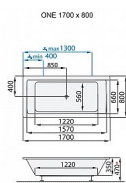

ONE nízká vana 170x80

» Koupelna » Vany » Obdélníkové vany

Popis

VANU NEBO SPRCHOVÝ KOUT? Zvolte sprchovanu ONE Děti se ve vaně pohodlně vykoupají, dospělí se bezpečně osprchují anebo můžete využít nízkou vanu při úklidu. V kombinaci s vanovou zástěnou můžete mít v koupelně dokonalý sprchový kout. Výchozím materiálem pro akrylátové vany Santech je vysoce kvalitní litý akrylát od předních evropských firem jako je ALTUGLAS nebo LUCITE. Je jedním z nejtvrděších termoplastů na světovém trhu. Litý akrylát PMMA vyniká především těmito vlastnostmi: - vany jsou odolné proti povrchovému poškrábání - výborně odolávají běžným domácím chemikáliím - ve vanách můžete používat veškeré dostupné osobní hygienické prostředky - vyznačují se barevnou stálostí po celou dobu životnosti - povrch van je hladký a neporézní, na povrchu van se neusazují nečistoty - má vynikající izolační vlastnosti - povrch van je natolik tvrdý, že v případě poškození povrchu můžete vanu brousit a leštit do původní podoby - antibakteriální úprava povrchu je standardně prováděna u všech typů van - životnost těchto termoplastů je minimálně 20 let

Objednací kód	ONE170
Malé balení	1,00
Výrobce	SANTECH PLUS
Jednotka	ks

Cena bez DPH	7 134,69 Kč
Cena s DPH	8 632,97 Kč

Prodejna Masná:	Není skladem
Prodejna Slovinská:	Není skladem

Další informace

Rozměr - délka	80,0 cm
Rozměr - šířka	170,0 cm
Rozměr - výška	35,0 cm

Výrobce	SANTECH PLUS