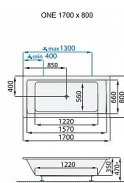

ONE nízká vana 170x80

» Koupelna » Vany, vaničky, žlaby » Vany » Obdélníkové vany

Popis

VANU NEBO SPRCHOVÝ KOUT? Zvolte sprchovanu ONE. Děti se ve vaně pohodlně vykoupají, dospělí se bezpečně osprchují anebo můžete využít nízkou vanu při úklidu. V kombinaci s vanovou zástěnou můžete mít v koupelně dokonalý sprchový kout. Výchozím materiálem pro akrylátové vany Santech je vysoce kvalitní litý akrylát od předních evropských firem jako je ALTUGLAS nebo LUCITE. Je jedním z nejtvrděších termoplastů na světovém trhu. Litý akrylát PMMA vyniká především těmito vlastnostmi: - vany jsou odolné proti povrchovému poškrábání - výborně odolávají běžným domácím chemikáliím - ve vanách můžete používat veškeré dostupné osobní hygienické prostředky - vyznačují se barevnou stálostí po celou dobu životnosti - povrch van je hladký a neporézní, na povrchu van se neusazují nečistoty - má vynikající izolační vlastnosti - povrch van je natolik tvrdý, že v případě poškození povrchu můžete vanu brousit a leštit do původní podoby - antibakteriální úprava povrchu je standardně prováděna u všech typů van - životnost těchto termoplastů je minimálně 20 let

Objednací kód	ONE170
Malé balení	1,00
Výrobce	SANTECH PLUS
Jednotka	ks

Prodejna Masná: **Není skladem**
Prodejna Slovinská: **Není skladem**

Další informace

Rozměr - délka	80,0 cm
Rozměr - šířka	170,0 cm
Rozměr - výška	35,0 cm

Výrobce **SANTECH PLUS**