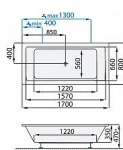

Popis

VANU NEBO SPRCHOVÝ KOUT? Zvolte sprchovanu ONE Děti se ve vaně pohodlně vykoupají, dospělí se bezpečně osprchují anebo můžete využít nízkou vanu při úklidu. V kombinaci s vanovou zástěnou můžete mít v koupelně dokonalý sprchový kout. Výchozím materiálem pro akrylátové vany Santech je vysoce kvalitní litý akrylát od předních evropských firem jako je ALTUGLAS nebo LUCITE. Je jedním z nejtvrděších termoplastů na světovém trhu. Litý akrylát PMMA vyniká především těmito vlastnostmi: - vany jsou odolné proti povrchovému poškrábání - výborně odolávají běžným domácím chemikáliím - ve vanách můžete používat veškeré dostupné osobní hygienické prostředky - vyznačují se barevnou stálostí po celou dobu životnosti - povrch van je hladký a neporézní, na povrchu van se neusazují nečistoty - má vynikající izolační vlastnosti - povrch van je natolik tvrdý, že v případě poškození povrchu můžete vanu brousit a leštit do původní podoby - antibakteriální úprava povrchu je standardně prováděna u všech typů van - životnost těchto termoplastů je minimálně 20 let

Objednací kód	ONE170
Malé balení	1,00
Výrobce	SANTECH PLUS
Jednotka	ks

Prodejna Masná: **Není skladem**
Prodejna Slovinská: **Není skladem**

Další informace

Rozměr - délka	80,0 cm
Rozměr - šířka	170,0 cm
Rozměr - výška	35,0 cm

Výrobce **SANTECH PLUS**