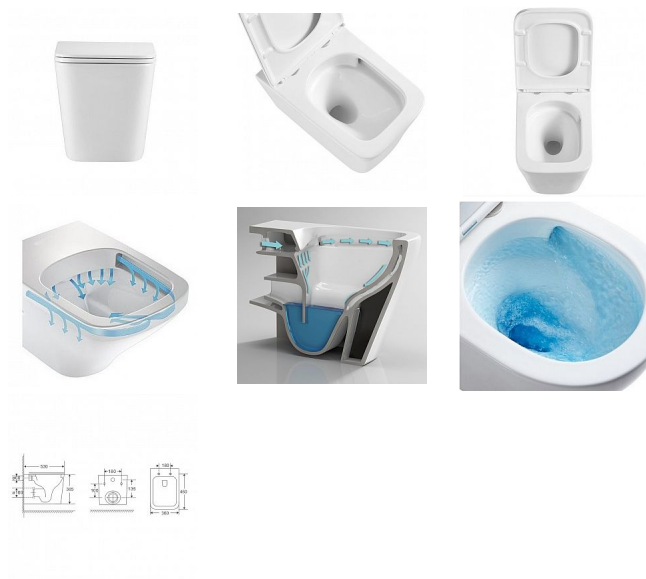

ORLO TORNADO závěsné wc + FLAT sedátko soft-close, hranaté, 53x36,5x36 cm

» Koupelna » WC mísy » Závěsné WC mísy

Objednací kód	HOPOLKLT057EUQ1
Malé balení	12,00
Výrobce	Hopa
Jednotka	ks

Cena bez DPH	3 990,00 Kč
Cena s DPH	4 827,90 Kč

Prodejna Masná:	15,0 ks
Prodejna Slovinská:	2,0 ks

ORLO TORNADO závěsné wc + FLAT sedátko soft-close, hranaté, 53x36,5x36 cm

» Koupelna » WC mísy » Závěsné WC mísy

Popis

Patentovaný systém Tornado s tryskou čistí celý vnitřní prostor s dosud nevídanou důkladností. Voda pod tlakem z trysky proniká vířivým pohybem do každého záhybu mísy. Tento systém splachování je nejen podstatně účinnější než běžné spádové splachování, ale také tišší a úspornější. Tradiční WC klozety mají pod okrajem velmi obtížně přístupná místa, v nichž se shromažďují nečistoty a bakterie. S inovativní technologií TORNADO byl tento problém vyřešen – ze záchodové mísy byl odstraněn vnitřní „límeč“ a tedy i obtížně přístupná místa. Nyní při splachování voda oplachuje všechny vnitřní plochy mísy a snadno se také dostane ke všem vnitřním plochám, mísa je tak vždy dokonale čistá. Přednosti závěsného WC ORLO TORNADO moderní hranatý design bílá keramická mísa komfortní FLAT duroplastové sedátko se systémem SOFT-close měkký dopad účinnější, tišší a úspornější splachování možnost dokoupit krytky pantů sedátka v bílé nebo černé barvě

Další informace

Rozměr - délka	36,5 cm
Rozměr - šířka	36,0 cm
Rozměr - výška	53,0 cm

Výrobce	Hopa
---------	------

Soubory ke stažení

[Video: funkce Tornado \(11.85MB\)](#)

[Video: test Tornado \(16.01MB\)](#)