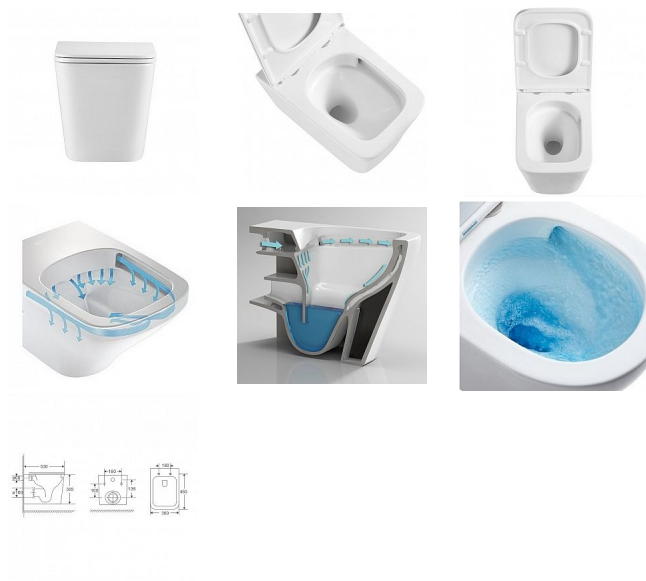

# ORLO TORNADO závěsné wc + FLAT sedátko soft-close, hranaté, 53x36,5x36 cm

» Koupelna » WC mísy » Závěsné WC mísy

Objednací kód	HOPOLKLT057EUQ1
Malé balení	12,00
Výrobce	<a href="#">Hopa</a>
Jednotka	ks

# ORLO TORNADO závěsné wc + FLAT sedátko soft-close, hranaté, 53x36,5x36 cm

» Koupelna » WC mísy » Závěsné WC mísy

## Popis

Patentovaný systém Tornado s tryskou čistí celý vnitřní prostor s dosud nevídanou důkladností. Voda pod tlakem z trysky proniká vířivým pohybem do každého záhybu mísy. Tento systém splachování je nejen podstatně účinnější než běžné spádové splachování, ale také tišší a úspornější. Tradiční WC klozety mají pod okrajem velmi obtížně přístupná místa, v nichž se shromažďují nečistoty a bakterie. S inovativní technologií TORNADO byl tento problém vyřešen – ze záchodové mísy byl odstraněn vnitřní „límeč“ a tedy i obtížně přístupná místa. Nyní při splachování voda oplachuje všechny vnitřní plochy mísy a snadno se také dostane ke všem vnitřním plochám, mísa je tak vždy dokonale čistá. Přednosti závěsného WC ORLO TORNADO moderní hranatý design bílá keramická mísa komfortní FLAT duroplastové sedátko se systémem SOFT-close měkký dopad účinnější, tišší a úspornější splachování možnost dokoupit krytky pantů sedátka v bílé nebo černé barvě

## Další informace

Rozměr - délka	36,5 cm
Rozměr - šířka	36,0 cm
Rozměr - výška	53,0 cm

Výrobce	Hopa
---------	------