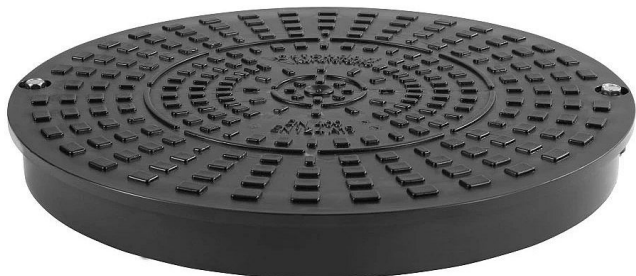

OSMA Šachtový poklop plast, DN315, A15, pro korugované trouby

» Kanalizace » Kanalizační šachty » Poklopy

Popis

Jmenovitá světlost: DN 315 Barva: Černá Použití:
Odpadní voda Nosnost: 1 500 kg Materiál: PP -
polypropylen Hmotnost: 1,22 kg

Objednací kód	KGPP315KOR
Malé balení	1,00
Výrobce	OSMA
Jednotka	ks

Cena bez DPH	496,30 Kč
Cena s DPH	600,52 Kč

Prodejna Masná:	15,0 ks
Prodejna Slovinská:	Není skladem

Výrobce	OSMA
---------	------