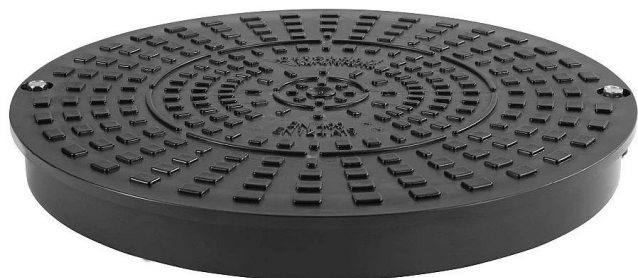

# OSMA Šachtový poklop plast, DN315, A15, pro korugované trouby

» Kanalizace » Kanalizační šachty » Poklopy

## Popis

Jmenovitá světlost: DN 315 Barva: Černá Použití:  
Odpadní voda Nosnost: 1 500 kg Materiál: PP -  
polypropylen Hmotnost: 1,22 kg

Objednací kód	KGPP315KOR
Malé balení	1,00
Výrobce	<a href="#">OSMA</a>
Jednotka	ks