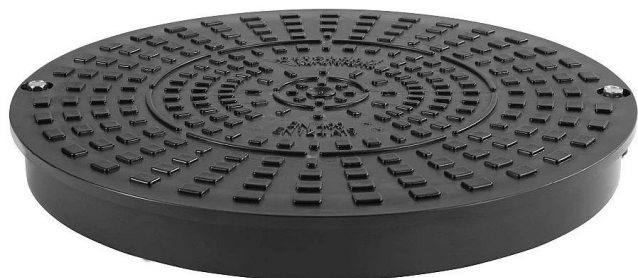

OSMA Šachtový poklop plast, DN315, A15, pro korugované trouby

» Kanalizace » Kanalizační šachty » Poklopy

Popis

Jmenovitá světlost: DN 315 Barva: Černá Použití:
Odpadní voda Nosnost: 1 500 kg Materiál: PP -
polypropylen Hmotnost: 1,22 kg

Objednací kód	KGPP315KOR
Malé balení	1,00
Výrobce	OSMA
Jednotka	ks

Cena bez DPH	570,75 Kč
Cena s DPH	690,61 Kč

Prodejna Masná:	13,0 ks
Prodejna Slovinská:	Není skladem

Výrobce	OSMA
---------	------