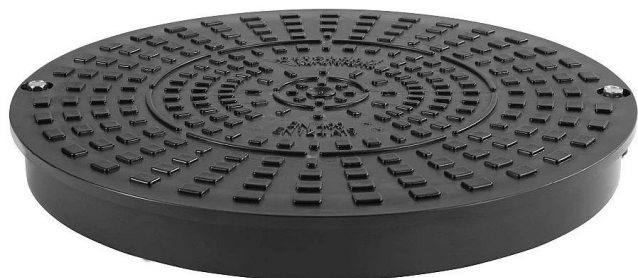

OSMA Šachtový poklop plast, DN315, A15, pro korugované trouby

» Kanalizace » Kanalizační šachty » Poklopy

Popis

Jmenovitá světlost: DN 315 Barva: Černá Použití:
Odpadní voda Nosnost: 1 500 kg Materiál: PP -
polypropylen Hmotnost: 1,22 kg

Objednací kód	KGPP315KOR
Malé balení	1,00
Výrobce	OSMA
Jednotka	ks

Prodejna Masná: 16,0 ks
Prodejna Slovinská: Není skladem

Výrobce	OSMA
---------	------