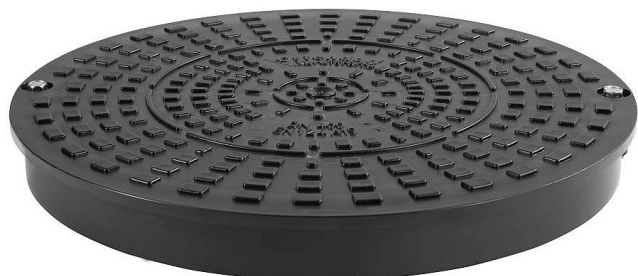

# OSMA Šachtový poklop plast, DN400, A15, pro hladké trouby

» Kanalizace » Kanalizační šachty » Poklopy

## Popis

Plastový pochůzný poklop o DN 400. Usazuje se přímo na troubu a využívá se především ve volném terénu a pískových cestách. Materiál víka: plast Barva: černá  
Třída zatížení: A15 Nosnost: 1,5 t