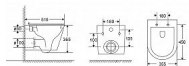

OVALE BASSO TORNADO závěsné wc + FLAT sedátko soft-close, oválný, 51,5×35,5×36,5

» Koupelna » WC mísy » Závěsné WC mísy

Objednací kód	HOPOLKLT053EUQ3
Malé balení	12,00
Výrobce	Hopa
Jednotka	ks
Kód výrobce	OLKLT053EUQ3

Cena bez DPH	4 390,00 Kč
Cena s DPH	5 311,90 Kč

Prodejna Masná:	15,0 ks
Prodejna Slovinská:	2,0 ks

OVALE BASSO TORNADO závěsné wc + FLAT sedátko soft-close, oválný, 51,5×35,5×36,5

» Koupelna » WC mísy » Závěsné WC mísy

Popis

Patentovaný systém Tornado s tryskou čistí celý vnitřní prostor s dosud nevídanou důkladností. Voda pod tlakem z trysky proniká vířivým pohybem do každého záhybu mísy. Tento systém splachování je nejen podstatně účinnější než běžné spádové splachování, ale také tišší a úspornější. Tradiční WC klozety mají pod okrajem velmi obtížně přístupná místa, v nichž se shromažďují nečistoty a bakterie. S inovativní technologií TORNADO byl tento problém vyřešen – ze záchodové mísy byl odstraněn vnitřní „límeč“ a tedy i obtížně přístupná místa. Nyní při splachování voda oplachuje všechny vnitřní plochy mísy a snadno se také dostane ke všem vnitřním plochám, mísa je tak vždy dokonale čistá. Přednosti závěsného WC OVALE BASSO TORNADO praktický oválný design bílá keramická mísa komfortní FLAT duroplastové sedátko se systémem SOFT-close měkký dopad účinnější, tišší a úspornější splachování možnost dokoupit krytky pantů sedátka v bílé nebo černé barvě Rozměry: 35,5 x 51,5 x 36,5 cm (šířka x hloubka x výška)