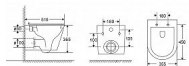

OVALE BASSO TORNADO závěsné wc + FLAT sedátko soft-close, oválný, 51,5×35,5×36,5

» Koupelna » WC mísy » Závěsné WC mísy

Objednací kód	HOPOLKLT053EUQ3
Malé balení	12,00
Výrobce	Hopa
Jednotka	ks
Kód výrobce	OLKLT053EUQ3

Cena bez DPH	4 390,00 Kč
Cena s DPH	5 311,90 Kč

Prodejna Masná:	15,0 ks
Prodejna Slovinská:	2,0 ks

OVALE BASSO TORNADO závěsné wc + FLAT sedátko soft-close, oválný, 51,5×35,5×36,5

» Koupelna » WC mísy » Závěsné WC mísy

Popis

Patentovaný systém Tornado s tryskou čistí celý vnitřní prostor s dosud nevídanou důkladností. Voda pod tlakem z trysky proniká vířivým pohybem do každého záhybu mísy. Tento systém splachování je nejen podstatně účinnější než běžné spádové splachování, ale také tišší a úspornější. Tradiční WC klozety mají pod okrajem velmi obtížně přístupná místa, v nichž se shromažďují nečistoty a bakterie. S inovativní technologií TORNADO byl tento problém vyřešen - ze záchodové mísy byl odstraněn vnitřní „límeč“ a tedy i obtížně přístupná místa. Nyní při splachování voda oplachuje všechny vnitřní plochy mísy a snadno se také dostane ke všem vnitřním plochám, mísa je tak vždy dokonale čistá. Přednosti závěsného WC OVALE BASSO TORNADO praktický oválný design bílá keramická mísa komfortní FLAT duroplastové sedátko se systémem SOFT-close měkký dopad účinnější, tišší a úspornější splachování možnost dokoupit krytky pantů sedátka v bílé nebo černé barvě Rozměry: 35,5 x 51,5 x 36,5 cm (šířka x hloubka x výška)