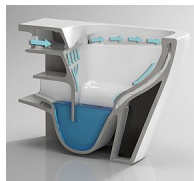

OVALE BASSO TORNADO závěsné wc + FLAT sedátko soft-close, oválný, 51,5×35,5×36,5

» Koupelna » WC mísy » Závěsné WC mísy

Objednací kód	HOPOLKLT053EUQ3
Malé balení	12,00
Výrobce	Hopa
Jednotka	ks
Kód výrobce	OLKLT053EUQ3

Cena bez DPH	4 390,00 Kč
Cena s DPH	5 311,90 Kč

Prodejna Masná:	15,0 ks
Prodejna Slovinská:	2,0 ks

OVALE BASSO TORNADO závěsné wc + FLAT sedátko soft-close, oválný, 51,5×35,5×36,5

» Koupelna » WC mísy » Závěsné WC mísy

Popis

Patentovaný systém Tornado s tryskou čistí celý vnitřní prostor s dosud nevídanou důkladností. Voda pod tlakem z trysky proniká vířivým pohybem do každého záhybu mísy. Tento systém splachování je nejen podstatně účinnější než běžné spádové splachování, ale také tišší a úspornější. Tradiční WC klozety mají pod okrajem velmi obtížně přístupná místa, v nichž se shromažďují nečistoty a bakterie. S inovativní technologií TORNADO byl tento problém vyřešen - ze záchodové mísy byl odstraněn vnitřní „límeč“ a tedy i obtížně přístupná místa. Nyní při splachování voda oplachuje všechny vnitřní plochy mísy a snadno se také dostane ke všem vnitřním plochám, mísa je tak vždy dokonale čistá. Přednosti závěsného WC OVALE BASSO TORNADO praktický oválný design bílá keramická mísa komfortní FLAT duroplastové sedátko se systémem SOFT-close měkký dopad účinnější, tišší a úspornější splachování možnost dokoupit krytky pantů sedátka v bílé nebo černé barvě Rozměry: 35,5 x 51,5 x 36,5 cm (šířka x hloubka x výška)