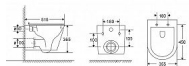

OVALE BASSO TORNADO závěsné wc + FLAT sedátko soft-close, oválný, 51,5×35,5×36,5

» Koupelna » Umyvadla, toalety, výlevky » WC mísy » Závěsné WC mísy

Objednací kód	HOPOLKLT053EUQ3
Malé balení	12,00
Výrobce	Hopa
Jednotka	ks
Kód výrobce	OLKLT053EUQ3

Prodejna Masná:	7,0 ks
Prodejna Slovinská:	2,0 ks

OVALE BASSO TORNADO závěsné wc + FLAT sedátko soft-close, oválný, 51,5×35,5×36,5

» Koupelna » Umyvadla, toalety, výlevky » WC mísy » Závěsné WC mísy

Popis

Patentovaný systém Tornado s tryskou čistí celý vnitřní prostor s dosud nevídanou důkladností. Voda pod tlakem z trysky proniká vířivým pohybem do každého záhybu mísy. Tento systém splachování je nejen podstatně účinnější než běžné spádové splachování, ale také tišší a úspornější. Tradiční WC klozety mají pod okrajem velmi obtížně přístupná místa, v nichž se shromažďují nečistoty a bakterie. S inovativní technologií TORNADO byl tento problém vyřešen - ze záchodové mísy byl odstraněn vnitřní „límeč“ a tedy i obtížně přístupná místa. Nyní při splachování voda oplachuje všechny vnitřní plochy mísy a snadno se také dostane ke všem vnitřním plochám, mísa je tak vždy dokonale čistá. Přednosti závěsného WC OVALE BASSO TORNADO praktický oválný design bílá keramická mísa komfortní FLAT duroplastové sedátko se systémem SOFT-close měkký dopad účinnější, tišší a úspornější splachování možnost dokoupit krytky pantů sedátka v bílé nebo černé barvě Rozměry: 35,5 x 51,5 x 36,5 cm (šířka x hloubka x výška)