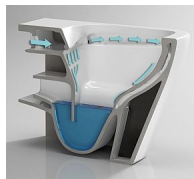

OVALE BASSO TORNADO závěsné wc + FLAT sedátko soft-close, oválný, 51,5×35,5×36,5

» Koupelna » Umyvadla, toalety, výlevky » WC mísy » Závěsné WC mísy

Objednací kód	HOPOLKLT053EUQ3
Malé balení	12,00
Výrobce	Hopa
Jednotka	ks
Kód výrobce	OLKLT053EUQ3

Prodejna Masná:	7,0 ks
Prodejna Slovinská:	2,0 ks

OVALE BASSO TORNADO závěsné wc + FLAT sedátko soft-close, oválný, 51,5×35,5×36,5

» Koupelna » Umyvadla, toalety, výlevky » WC mísy » Závěsné WC mísy

Popis

Patentovaný systém Tornado s tryskou čistí celý vnitřní prostor s dosud nevídanou důkladností. Voda pod tlakem z trysky proniká vířivým pohybem do každého záhybu mísy. Tento systém splachování je nejen podstatně účinnější než běžné spádové splachování, ale také tišší a úspornější. Tradiční WC klozety mají pod okrajem velmi obtížně přístupná místa, v nichž se shromažďují nečistoty a bakterie. S inovativní technologií TORNADO byl tento problém vyřešen - ze záchodové mísy byl odstraněn vnitřní „límeč“ a tedy i obtížně přístupná místa. Nyní při splachování voda oplachuje všechny vnitřní plochy mísy a snadno se také dostane ke všem vnitřním plochám, mísa je tak vždy dokonale čistá. Přednosti závěsného WC OVALE BASSO TORNADO praktický oválný design bílá keramická mísa komfortní FLAT duroplastové sedátko se systémem SOFT-close měkký dopad účinnější, tišší a úspornější splachování možnost dokoupit krytky pantů sedátka v bílé nebo černé barvě Rozměry: 35,5 x 51,5 x 36,5 cm (šířka x hloubka x výška)