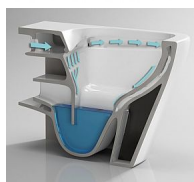

OVALE BASSO TORNADO závěsné wc + FLAT sedátko soft-close, oválný, 51,5×35,5×36,5

» Koupelna » WC mísy » Závěsné WC mísy

Objednací kód	HOPOLKLT053EUQ3
Malé balení	12,00
Výrobce	Hopa
Jednotka	ks
Kód výrobce	OLKLT053EUQ3

Cena bez DPH	4 390,00 Kč
Cena s DPH	5 311,90 Kč

Prodejna Masná:	13,0 ks
Prodejna Slovinská:	2,0 ks

OVALE BASSO TORNADO závěsné wc + FLAT sedátko soft-close, oválný, 51,5×35,5×36,5

» Koupelna » WC mísy » Závěsné WC mísy

Popis

Patentovaný systém Tornado s tryskou čistí celý vnitřní prostor s dosud nevídanou důkladností. Voda pod tlakem z trysky proniká vířivým pohybem do každého záhybu mísy. Tento systém splachování je nejen podstatně účinnější než běžné spádové splachování, ale také tišší a úspornější. Tradiční WC klozety mají pod okrajem velmi obtížně přístupná místa, v nichž se shromažďují nečistoty a bakterie. S inovativní technologií TORNADO byl tento problém vyřešen - ze záchodové mísy byl odstraněn vnitřní „límeč“ a tedy i obtížně přístupná místa. Nyní při splachování voda oplachuje všechny vnitřní plochy mísy a snadno se také dostane ke všem vnitřním plochám, mísa je tak vždy dokonale čistá. Přednosti závěsného WC OVALE BASSO TORNADO praktický oválný design bílá keramická mísa komfortní FLAT duroplastové sedátko se systémem SOFT-close měkký dopad účinnější, tišší a úspornější splachování možnost dokoupit krytky pantů sedátka v bílé nebo černé barvě Rozměry: 35,5 x 51,5 x 36,5 cm (šířka x hloubka x výška)