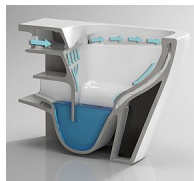

OVALE BASSO TORNADO závěsné wc + FLAT sedátko soft-close, oválný, 51,5×35,5×36,5

» Koupelna » WC mísy » Závěsné WC mísy

Objednací kód	HOPOLKLT053EUQ3
Malé balení	12,00
Výrobce	Hopa
Jednotka	ks
Kód výrobce	OLKLT053EUQ3

Cena bez DPH	4 390,00 Kč
Cena s DPH	5 311,90 Kč

Prodejna Masná:	15,0 ks
Prodejna Slovinská:	2,0 ks

OVALE BASSO TORNADO závěsné wc + FLAT sedátko soft-close, oválný, 51,5×35,5×36,5

» Koupelna » WC mísy » Závěsné WC mísy

Popis

Patentovaný systém Tornado s tryskou čistí celý vnitřní prostor s dosud nevídanou důkladností. Voda pod tlakem z trysky proniká vířivým pohybem do každého záhybu mísy. Tento systém splachování je nejen podstatně účinnější než běžné spádové splachování, ale také tišší a úspornější. Tradiční WC klozety mají pod okrajem velmi obtížně přístupná místa, v nichž se shromažďují nečistoty a bakterie. S inovativní technologií TORNADO byl tento problém vyřešen – ze záchodové mísy byl odstraněn vnitřní „límeč“ a tedy i obtížně přístupná místa. Nyní při splachování voda oplachuje všechny vnitřní plochy mísy a snadno se také dostane ke všem vnitřním plochám, mísa je tak vždy dokonale čistá. Přednosti závěsného WC OVALE BASSO TORNADO praktický oválný design bílá keramická mísa komfortní FLAT duroplastové sedátko se systémem SOFT-close měkký dopad účinnější, tišší a úspornější splachování možnost dokoupit krytky pantů sedátka v bílé nebo černé barvě Rozměry: 35,5 x 51,5 x 36,5 cm (šířka x hloubka x výška)