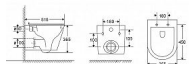

OVALE BASSO TORNADO závěsné wc + FLAT sedátko soft-close, oválný, 51,5×35,5×36,5

» Koupelna » WC mísy » Závěsné WC mísy

Objednací kód	HOPOLKLT053EUQ3
Malé balení	12,00
Výrobce	Hopa
Jednotka	ks
Kód výrobce	OLKLT053EUQ3

Cena bez DPH	4 390,00 Kč
Cena s DPH	5 311,90 Kč

Prodejna Masná:	13,0 ks
Prodejna Slovinská:	2,0 ks

OVALE BASSO TORNADO závěsné wc + FLAT sedátko soft-close, oválný, 51,5×35,5×36,5

» Koupelna » WC mísy » Závěsné WC mísy

Popis

Patentovaný systém Tornado s tryskou čistí celý vnitřní prostor s dosud nevídanou důkladností. Voda pod tlakem z trysky proniká vířivým pohybem do každého záhybu mísy. Tento systém splachování je nejen podstatně účinnější než běžné spádové splachování, ale také tišší a úspornější. Tradiční WC klozety mají pod okrajem velmi obtížně přístupná místa, v nichž se shromažďují nečistoty a bakterie. S inovativní technologií TORNADO byl tento problém vyřešen - ze záchodové mísy byl odstraněn vnitřní „límeč“ a tedy i obtížně přístupná místa. Nyní při splachování voda oplachuje všechny vnitřní plochy mísy a snadno se také dostane ke všem vnitřním plochám, mísa je tak vždy dokonale čistá. Přednosti závěsného WC OVALE BASSO TORNADO praktický oválný design bílá keramická mísa komfortní FLAT duroplastové sedátko se systémem SOFT-close měkký dopad účinnější, tišší a úspornější splachování možnost dokoupit krytky pantů sedátka v bílé nebo černé barvě Rozměry: 35,5 x 51,5 x 36,5 cm (šířka x hloubka x výška)