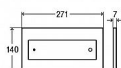

Ovládací panel Style 12, ušlechtilý mat

» Koupelna » Předstěnové moduly » WC moduly » Ovládací tlačítka a příslušenství

Popis

Barva: matný chrom Spouštění splachování zepředu nebo shora 2-množstevní splachovací systém Vybavení: bovdenová jednotka, úchytný rám, upevňovací materiál Pro následující produkty a použití: splachovací nádrž pod omítku 2H splachovací nádrž pod omítku 2L splachovací nádrž pod omítku 2C splachovací nádrž pod omítku 1F (8 cm)