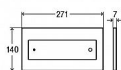

## Popis

Barva: matný chrom Spouštění splachování zepředu nebo shora 2-množstevní splachovací systém Vybavení: bovdenová jednotka, úchytný rám, upevňovací materiál Pro následující produkty a použití: splachovací nádrž pod omítku 2H splachovací nádrž pod omítku 2L splachovací nádrž pod omítku 2C splachovací nádrž pod omítku 1F (8 cm)