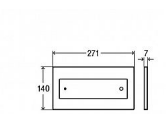

Ovládací panel Style 12, ušlechtilý mat

» Koupelna » Předstěnové moduly » WC moduly » Ovládací tlačítka a příslušenství

Popis

Barva: matný chrom Spouštění splachování zepředu nebo shora 2-množstevní splachovací systém Vybavení: bovdenová jednotka, úchytný rám, upevňovací materiál Pro následující produkty a použití: splachovací nádrž pod omítku 2H splachovací nádrž pod omítku 2L splachovací nádrž pod omítku 2C splachovací nádrž pod omítku 1F (8 cm)