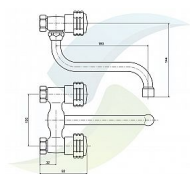

PALOMA 100 dřezová nástěnná baterie, S ramínko 18cm, keramický vršek

» Koupelna » Vodovodní baterie » Dřezové baterie » Nástěnné

Objednací kód	PA240S/10CR
Malé balení	1,00
Výrobce	STENO
Jednotka	ks

Prodejna Masná:	6,0 ks
Prodejna Slovinská:	3,0 ks

Popis

Velmi kvalitní kohoutková nástěnná baterie s keramickými vršky a ramínkem "S" 18cm. Rozteč: 100mm Provedení chrom Ramínko: 180mm

Ovládání baterie	3
Výrobce	STENO
Série	Paloma
Instalace	8