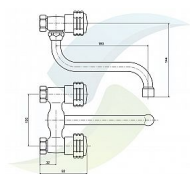

# PALOMA 100 dřezová nástěnná baterie, S ramínko 18cm, keramický vršek

» Koupelna » Vodovodní baterie » Dřezové baterie » Nástěnné

Objednací kód	PA240S/10CR
Malé balení	1,00
Výrobce	<a href="#">STENO</a>
Jednotka	ks

## Popis

Velmi kvalitní kohoutková nástěnná baterie s keramickými vršky a ramínkem "S" 18cm. Rozteč: 100mm Provedení chrom Ramínko: 180mm

Ovládání baterie	3
Výrobce	STENO
Série	Paloma
Instalace	8