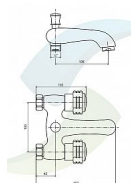

PALOMA 100 vanová nástěnná baterie, keramický vršek, s příslušenstvím

» Koupelna » Vodovodní baterie » Vanové baterie » Nástěnné

Popis

Velmi kvalitní kohoutková nástěnná baterie s keramickými vršky Rozteč: 100mm Provedení: chrom

Objednací kód	PA238/10CR
Malé balení	1,00
Výrobce	STENO
Jednotka	ks

Prodejna Masná:	3,0 ks
Prodejna Slovinská:	2,0 ks

Ovládání baterie	3
Výrobce	STENO
Série	Paloma
Instalace	8