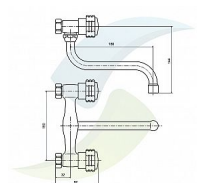

PALOMA 150 dřezová nástěnná baterie, S ramínko 18cm, keramický vršek

» Koupelna » Vodovodní baterie » Dřezové baterie » Nástěnné

Popis

Velmi kvalitní kohoutková nástěnná baterie s keramickými vršky a ramínkem "S" 18cm. Rozteč: 150mm Provedení chrom Ramínko: 180mm

Objednací kód	PA240S/CR
Malé balení	1,00
Výrobce	STENO
Jednotka	ks

Cena bez DPH	981,00 Kč
Cena s DPH	1 187,01 Kč

Prodejna Masná:	17,0 ks
Prodejna Slovinská:	2,0 ks

Ovládání baterie	Vřeteno - keramika
Výrobce	STENO
Série	Paloma
Instalace	Nástěnná 150 mm