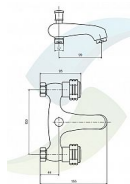

PALOMA 150 vanová nástěnná baterie, keramický vršek, s příslušenstvím

» Koupelna » Vodovodní baterie » Vanové baterie » Nástěnné

Popis

Velmi kvalitní kohoutková nástěnná baterie s keramickými vršky Rozteč: 150mm Provedení: chrom

Objednací kód	PA238/CR
Malé balení	1,00
Výrobce	STENO
Jednotka	ks

Prodejna Masná:	3,0 ks
Prodejna Slovinská:	2,0 ks

Ovládání baterie	Kohoutek
Výrobce	STENO
Série	Paloma
Instalace	Nástěnná