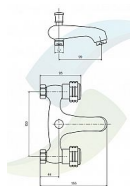

PALOMA 150 vanová nástěnná baterie, keramický vršek, s příslušenstvím

» Koupelna » Vodovodní baterie » Vanové baterie » Nástěnné

Popis

Velmi kvalitní kohoutková nástěnná baterie s keramickými vršky Rozteč: 150mm Provedení: chrom

Objednací kód	PA238/CR
Malé balení	1,00
Výrobce	STENO
Jednotka	ks

Cena bez DPH	1 525,50 Kč
Cena s DPH	1 845,86 Kč

Prodejna Masná:	1,0 ks
	na cestě Dočasně nedostupné
Prodejna Slovinská:	2,0 ks

Ovládání baterie	Vřeteno - keramika
Výrobce	STENO
Série	Paloma
Instalace	Nástěnná 150 mm