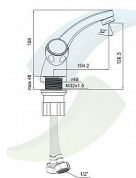

PALOMA umyvadlová baterie, keramický vršek

» Koupelna » Vodovodní baterie » Umyvadlové baterie » Stojánkové

Objednací kód	PA222/CR
Malé balení	1,00
Výrobce	STENO
Jednotka	ks

Prodejna Masná:	2,0 ks
Prodejna Slovinská:	2,0 ks

Ovládání baterie	Páka
Výrobce	STENO
Série	Paloma