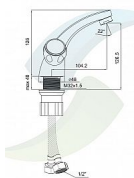

PALOMA umyvadlová baterie, keramický vršek

» Koupelna » Vodovodní baterie » Umyvadlové baterie » Stojánkové

Objednací kód	PA222/CR
Malé balení	1,00
Výrobce	STENO
Jednotka	ks

Cena bez DPH	1 035,00 Kč
Cena s DPH	1 252,35 Kč

Prodejna Masná:	2,0 ks
Prodejna Slovinská:	2,0 ks

Ovládání baterie	Páka
Výrobce	STENO
Série	Paloma