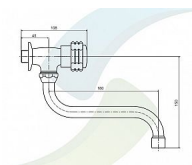

PALOMA výtokový ventil nástěnný otočný, keramický vršek

» Koupelna » Vodovodní baterie » Umyvadlové baterie » Nástěnné

Popis

Velmi kvalitní výtokový ventil nástěnný otočný s keramickým vrškem. Provedení: chrom Připojení: 1/2"