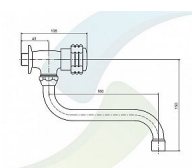

# PALOMA výtokový ventil nástěnný otočný, keramický vršek

» Koupelna » Vodovodní baterie » Umyvadlové baterie » Nástěnné

## Popis

Velmi kvalitní výtokový ventil nástěnný otočný s keramickým vrškem. Provedení: chrom Připojení: 1/2"

Objednací kód	PA275/CR
Malé balení	10,00
Výrobce	<a href="#">STENO</a>
Jednotka	ks
Velké balení	10,00